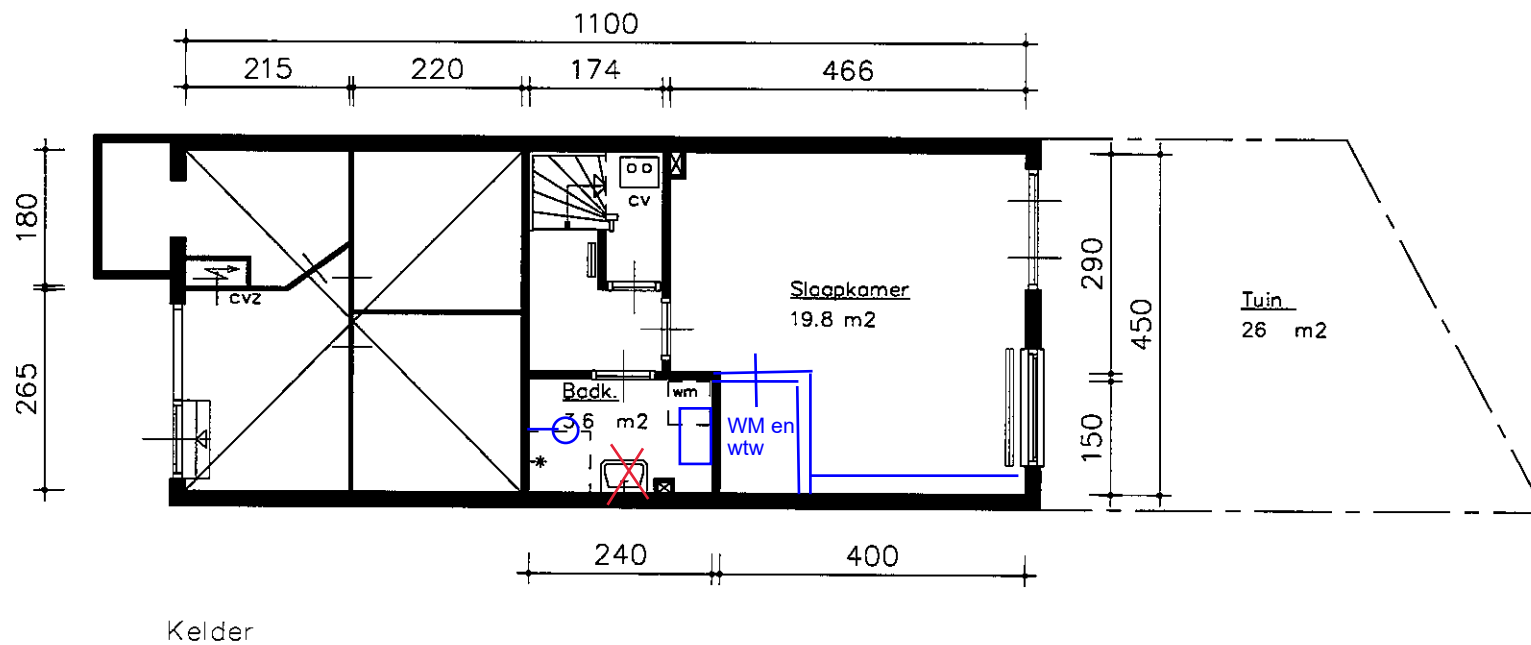

Bouwjaar	<1900
Kasko verb.	1978
Won. verb.	1978
Hoogte	2.45
Aanrehtlengte	-- m
Isolatieglas	Nee m2
Vloer isolatie	Ja
Dak isolatie	Ja
Spouw isolatie	Nee
Gevel isolatie	Nee
Geluidsisolatie	Nee
CV.	Indi.
Zolder/berging	4.6 m2
Tuin	26 m2

7142 01A

TYPE Woning
 ADRES Egelantiersgr. 13bg

Bouwjaar	<1900
Kasko verb.	1978
Won. verb.	1978
Hoogte	
Aanrechlengte	-- m
Isolatieglas	Nee m2
Vloer Isolatie	Ja
Dak isolatie	Ja
Spouw isolatie	Nee
Gevel isolatie	Nee
Geluidsisolatie	Nee
CV.	Indi.
Zolder/berging	4.6 m2
Tuin	26 m2