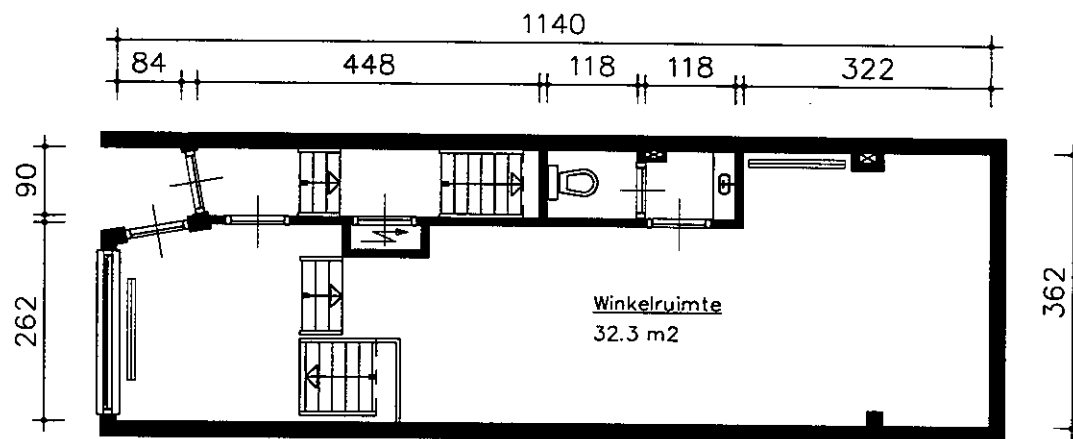

6	1	8	8	0	1	4
---	---	---	---	---	---	---

TYPE Winkel
 ADRES Herenstraat 38 b

Souterrain

Bouwjaar	<1900
Kasko verb.	1980
Won. verb.	1980
Hoogte	2.40/3.20
Aanrechlengte	0.9 m
Isolatieglas	Nee m2
Vloer Isolatie	Ja
Dak isolatie	Ja
Spouw isolatie	Nee
Gevel isolatie	Nee
Geluidsisolatie	Nee
CV.	Combi
Zolder/berging	Nee m2
Tuin	Nee m2

6	1	8	8	0	1	E
---	---	---	---	---	---	---

TYPE Winkel

ADRES Herenstraat 38 b

Begane grond