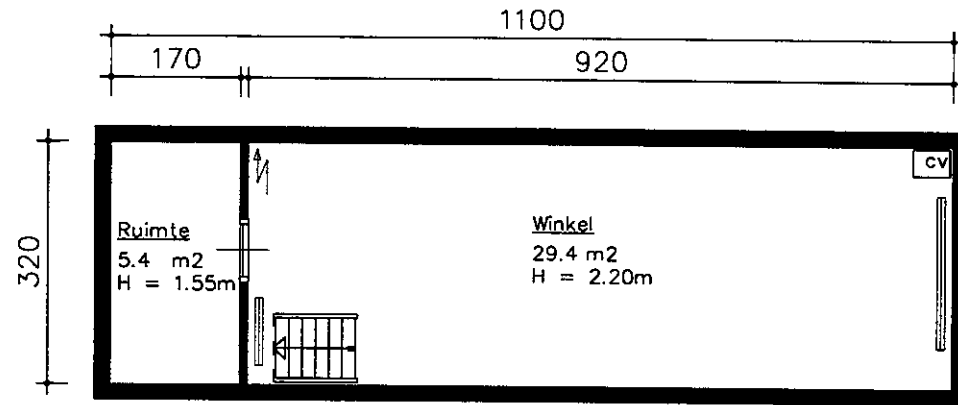

Bouwjaar	<1900
Kasko verb.	1980
Won. verb.	1980
Hoogte	--
Aanrechlengte	-- m
Isolatieglas	Nee m2
Vloer Isolatie	Ja
Dak isolatie	Ja
Spouw isolatie	Nee
Gevel isolatie	Nee
Geluidsisolatie	Nee
CV.	Combi
Zolder/berging	Nee m2
Tuin	Nee m2

6	1	8	8	0	1	4
---	---	---	---	---	---	---

TYPE Winkel
 ADRES Herenstraat 38 b

Souterrain

Bouwjaar	<1900
Kasko verb.	1980
Won. verb.	1980
Hoogte	2.40/3.20
Aanrechlengte	0.9 m
Isolatieglas	Nee m2
Vloer Isolatie	Ja
Dak isolatie	Ja
Spouw isolatie	Nee
Gevel isolatie	Nee
Geluidsisolatie	Nee
CV.	Combi
Zolder/berging	Nee m2
Tuin	Nee m2

6	1	8	8	0	1	E
---	---	---	---	---	---	---

TYPE Winkel

ADRES Herenstraat 38 b

Begane grond