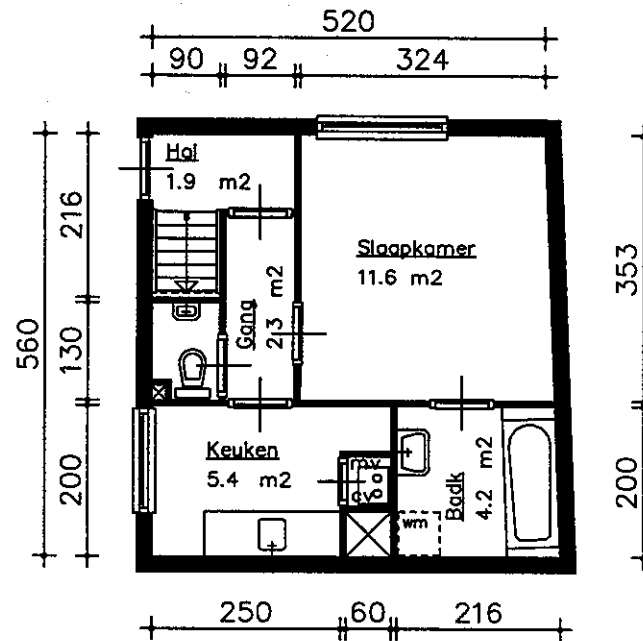

Bouwjaar	< 1900
Kasko verb.	1996
Won. verb.	1996
Hoogte	2.25
Aanrechlengte	1.8 m
Isolatieglas	Nee m2
Vloer Isolatie	Nee
Dak isolatie	Ja
Spouw isolatie	Nee
Gevel isolatie	Ja
Geluidsisolatie	Nee
CV.	Indiv.
Zolder/berging	Gem. m2
Tuin	m2

3	3	6	3	0	0	A
---	---	---	---	---	---	---

DATUM 23.6.99

TYPE Woning

ADRES Bin. Visserstr. 15B

2e verdieping

Bouwjaar	< 1900
Kasko verb.	1996
Won. verb.	1996
Hoogte	2.10
Aanrechlengte	1.8 m
Isolatieglas	Nee m2
Vloer Isolatie	Nee
Dak isolatie	Ja
Spouw isolatie	Nee
Gevel isolatie	Ja
Geluidsisolatie	Nee
CV.	Indiv.
Zolder/berging	Gem. m2
Tuin	m2

3	3	6	3	0	0	B
---	---	---	---	---	---	---

DATUM 12.5.99

TYPE Woning

ADRES Bin. Visserstr. 15b