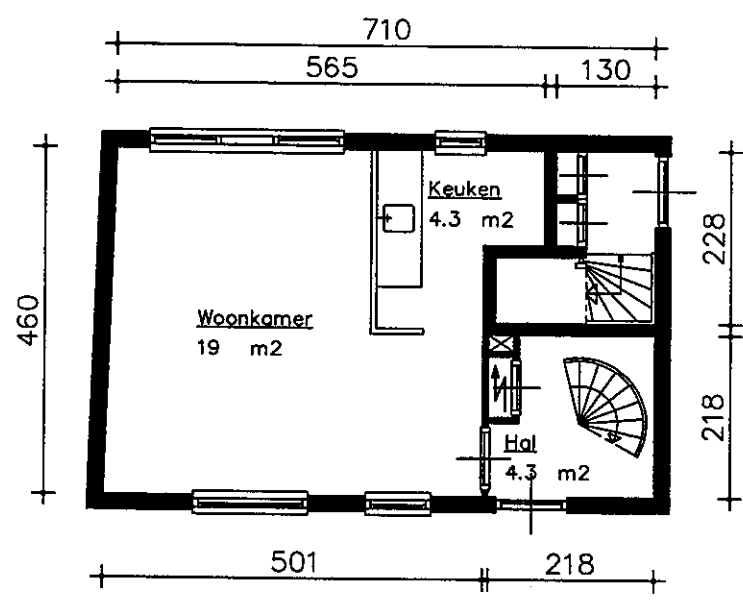

Bouwjaar	< 1900
Kasko verb.	1996
Won. verb.	1996
Hoogte	2.43
Aanrechtlengte	1.7 m
Isolatieglas	Nee m2
Vloer isolatie	Ja
Dak isolatie	Ja
Spouw isolatie	Nee
Gevel isolatie	Ja
Geluidsisolatie	Nee
CV.	Indiv.
Zolder/berging	m2
Tuin	m2

3	3	6	2	0	0	A
---	---	---	---	---	---	---

DATUM 12.5.99
 TYPE Woning
 ADRES Bin. Visserstr. 13

Begane grond

Aan opgegeven maten kunnen geen rechten worden ontleend.