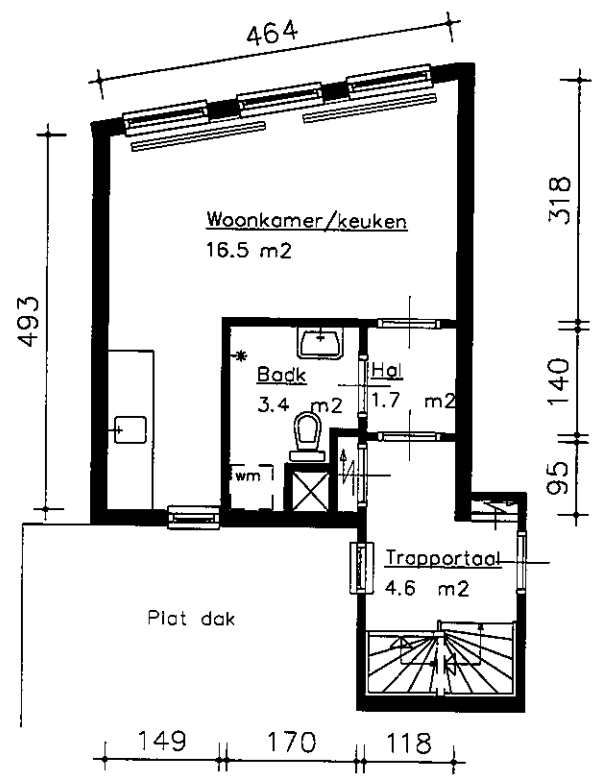

Bouwjaar	<1900
Kasko verb.	1982
Won. verb.	1982
Hoogte	2.30
Aanrechtlengte	2.10 m
Isolatieglas	Nee m2
Vloer Isolatie	Nee
Dak isolatie	Ja
Spouw isolatie	Nee
Gevel isolatie	Nee
Geluidsisolatie	Nee
CV.	Coll.
Zolder/berging	3.0 m2
Tuin	-- m2

1	1	2	4	2	0	2
---	---	---	---	---	---	---

TYPE Woning
 ADRES St Nicolaasst 51

1e verdieping

Aan opgegeven maten kunnen geen rechten worden ontleend.