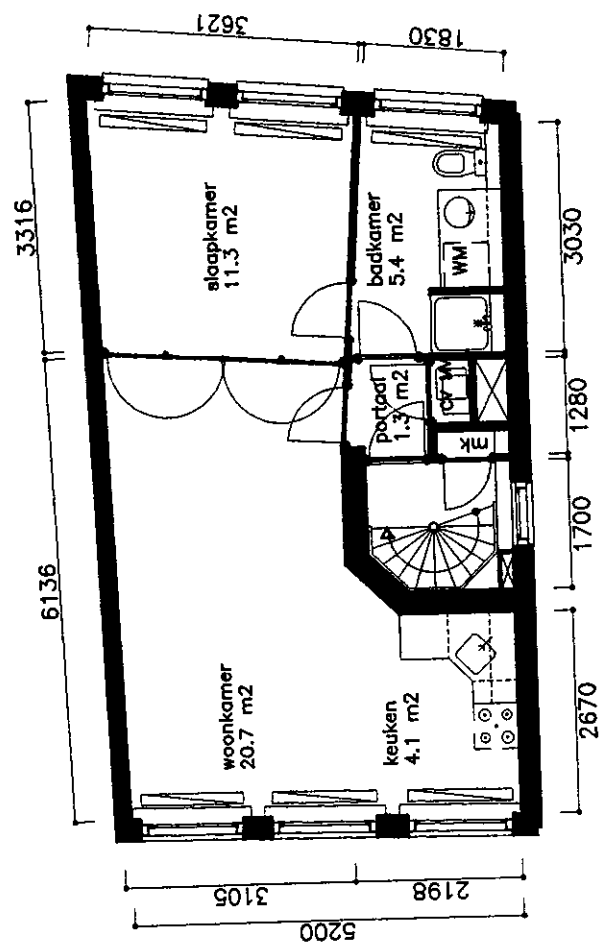

7 1 3 3 0 0 2

TYPE Woning  
 ADRES Nieuwe Nieuwstraat 19B

Bouwjaar	<1900
Kasko verb.	1997
Won. verb.	1997
Hoogte	± 2.20 m1
Aanrecht lengte	1.30 m1
Isolatieglas	0 m2
Vloer isolatie	Ja
Dak isolatie	Neen
Spouw isolatie	Neen
Gevel isolatie	Ja
Geluidsisolatie	Neen
CV.	Ja
Zolder/berging	5.0 m2
Tuin	0 m2

2e verdieping

opgegeven maten kunnen geen rechten worden ontleend