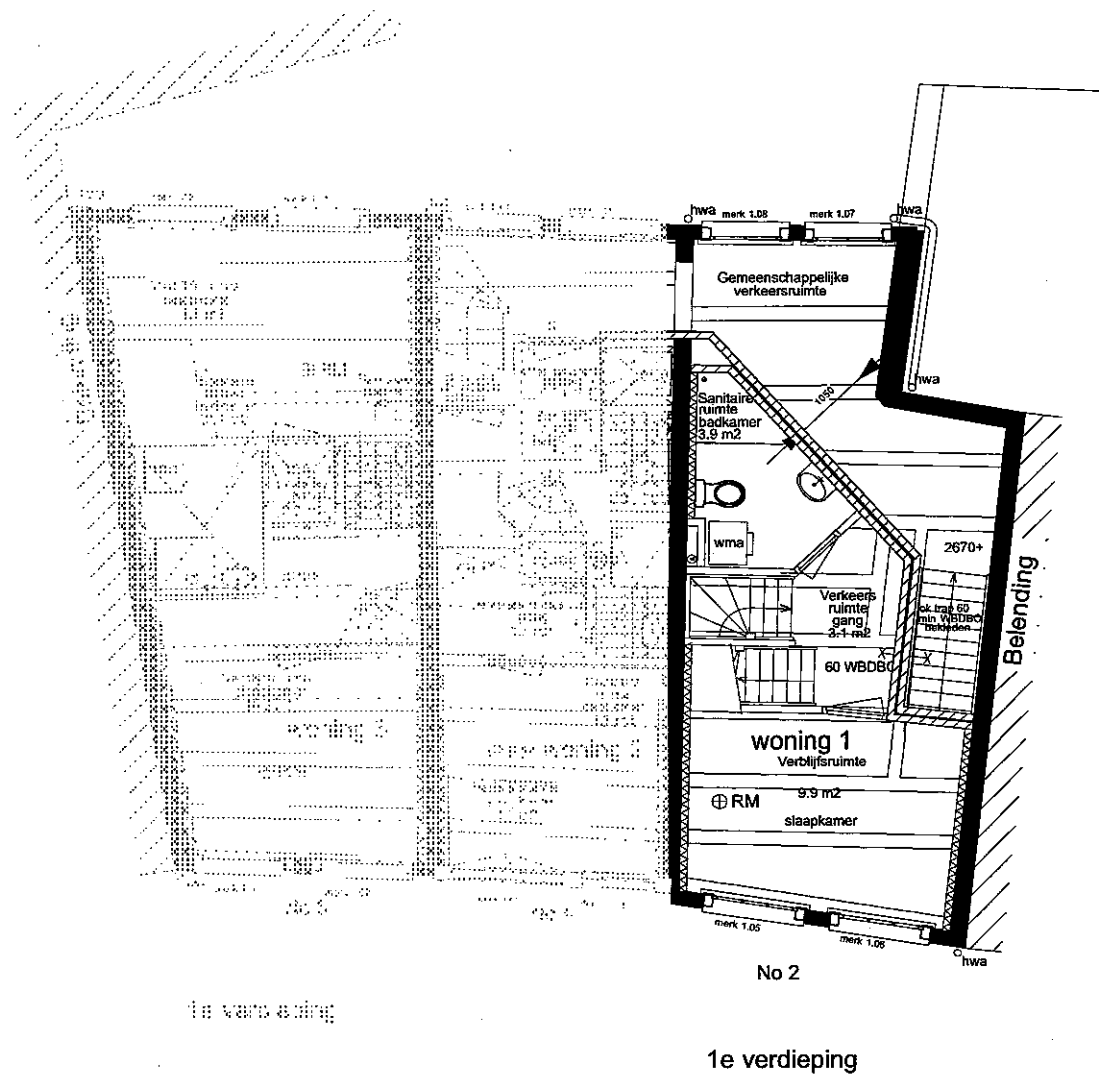

Bouwjaar	<1900
Kasko verb.	1994
Won. verb.	1994
Hoogte	2.16
Aanrechlengte	-- m
Isolatieglas	Nee m2
Vloer isolatie	Ja
Dak isolatie	Ja
Spouw isolatie	Nee
Gevel isolatie	Nee
Geluidsisolatie	Nee
CV.	Combi
Zolder/berging	-- m2
Tuin	-- m2

1 1 4 4 2 2 A

TYPE Woning 1

ADRES

Dirk van Hasseltssteeg 2 A  
1e verdieping

Bouwjaar	<1900
Kasko verb.	1994
Won. verb.	1994
Hoogte	2.16
Aanrechlengte	-- m
Isolatieglas	Nee m2
Vloer Isolatie	Ja
Dak isolatie	Ja
Spouw isolatie	Nee
Gevel isolatie	Nee
Geluidsisolatie	Nee
CV.	Combi
Zolder/berging	-- m2
Tuin	-- m2

1 1 4 4 2 | | | 2 B

TYPE Woning 1

ADRES

Dirk van Hasseltssteeg 2  
2e verdieping