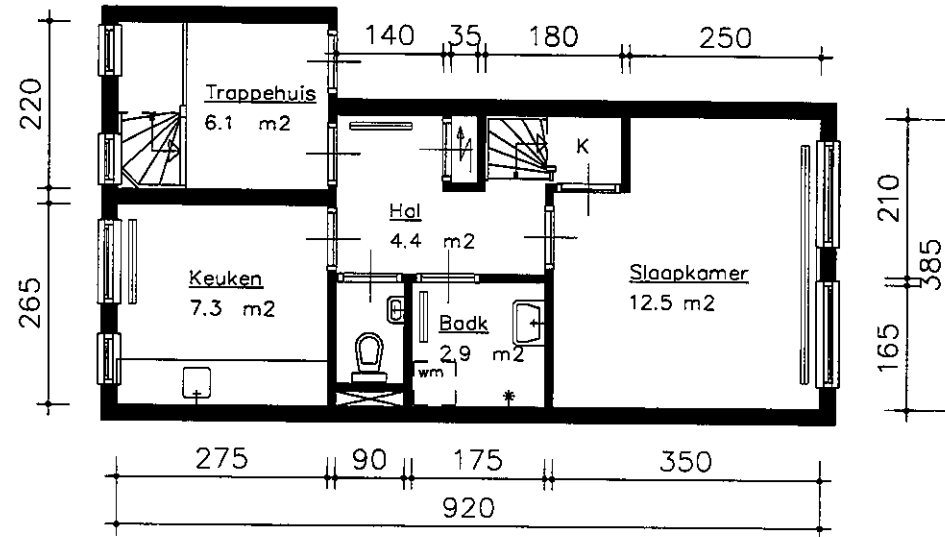

Bouwjaar	<1900
Kasko verb.	1980
Won. verb.	1980
Hoogte	2.18
Aanrechlengte	2.75 m
Isolatieglas	Nee m2
Vloer Isolatie	Ja
Dak isolatie	Ja
Spouw isolatie	Nee
Gevel isolatie	Nee
Geluidsisolatie	Ja
CV.	Combi
Zolder/berging	4.9 m2
Tuin	m2

15080 02A

TYPE Woning
ADRES Kl. burgwal 6-2

2e verdieping

Bouwjaar	<1900
Kasko verb.	1980
Won. verb.	1980
Hoogte	2.12
Aanrechlengte	-- m
Isolatieglas	Nee m2
Vloer Isolatie	Ja
Dak isolatie	Ja
Spouw isolatie	Nee
Gevel isolatie	Nee
Geluidsisolatie	Ja
CV.	Combi
Zolder/berging	4.9/3.1m2
Tuin	m2

15080 02B

TYPE Woning
ADRES Kl. burgwal 6-2