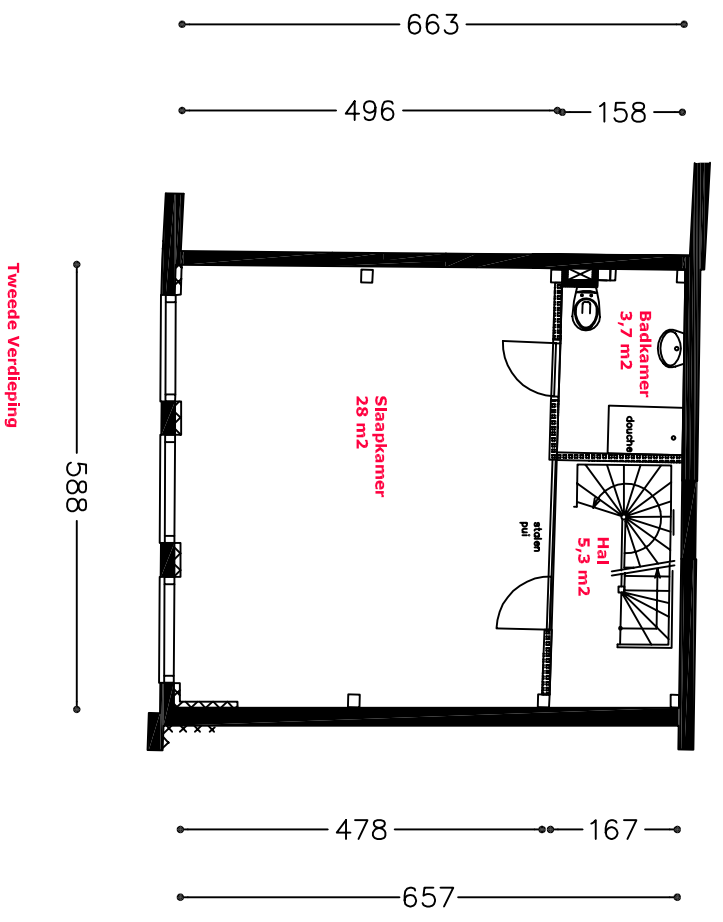

1739403A

TYPE Woning

ADRES Rusland 5 A

Bouwjaar	< 1600
Casco verbouwing	2001
Won. verbouwing	2001
Hoogte	2,60 m1
Aanrecht lengte	3,10 m1
Isolatieglas	Neen
Vloer isolatie	JA
Dak isolatie	Ja
Spouw isolatie	n.v.t.
Gewel isolatie	Ja
Geluidsisolatie	Ja
C V	Ind.
Berging	3,7 m2
Tuin	neen

Aan opgegeven maten kunnen geen rechten worden ontleend

1739403B

TYPE Woning

ADRES Rusland 5 A

Bouwjaar	< 1600
Casco verbouwing	2001
Won. verbouwing	2001
Hoogte	1,90 m1
Aanrecht lengte	3,10 m1
Isolatieglas	Neen
Vloer isolatie	JA
Dak isolatie	Ja
Spouw isolatie	n.v.t.
Gewel isolatie	Ja
Geluidsisolatie	Ja
C V	Ind.
Berging	3,7 m2
Tuin	neen

Aan opgegeven maten kunnen geen rechten worden ontleend

1739403C

TYPE Woning

ADRES Rusland 5 A

Bouwjaar	< 1600
Casco verbouwing	2001
Won. verbouwing	2001
Hoogte	1,87 m1
Aanrecht lengte	3,10 m1
Isolatieglas	Neen
Vloer isolatie	JA
Dak isolatie	Ja
Spouw isolatie	n.v.t.
Gewel isolatie	Ja
Geluidsisolatie	Ja
C V	Ind.
Berging	3,7 m2
Tuin	neen