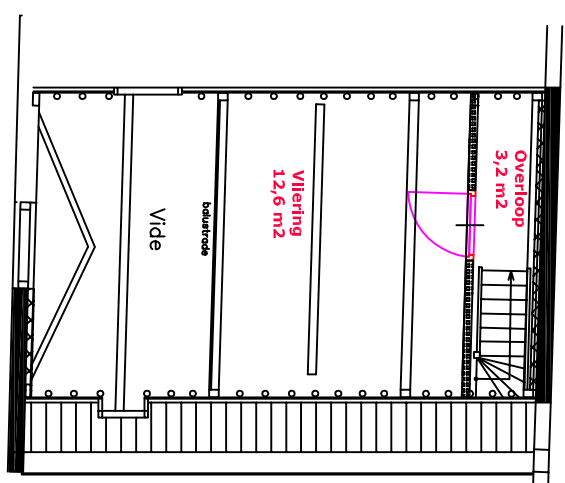

1739403A

TYPE Woning

ADRES Rusland 5 A

Bouwjaar	< 1600
Casco verbouwing	2001
Won. verbouwing	2001
Hoogte	2,60 m1
Aanrecht lengte	3,10 m1
Isolatieglas	Neen
Vloer isolatie	JA
Dak isolatie	Ja
Spouw isolatie	n.v.t.
Gewel isolatie	Ja
Geluidsisolatie	Ja
C V	Ind.
Berging	3,7 m2
Tuin	neen

Aan opgegeven maten kunnen geen rechten worden ontleend

1739403B

TYPE Woning

ADRES Rusland 5 A

Bouwjaar	< 1600
Casco verbouwing	2001
Won. verbouwing	2001
Hoogte	1,90 m1
Aanrecht lengte	3,10 m1
Isolatieglas	Neen
Vloer isolatie	JA
Dak isolatie	Ja
Spouw isolatie	n.v.t.
Gewel isolatie	Ja
Geluidsisolatie	Ja
C V	Ind.
Berging	3,7 m2
Tuin	neen

Aan opgegeven maten kunnen geen rechten worden ontleend

1739403C

TYPE Woning

ADRES Rusland 5 A

Bouwjaar	< 1600
Casco verbouwing	2001
Won. verbouwing	2001
Hoogte	1,87 m1
Aanrecht lengte	3,10 m1
Isolatieglas	Neen
Vloer isolatie	JA
Dak isolatie	Ja
Spouw isolatie	n.v.t.
Gewel isolatie	Ja
Geluidsisolatie	Ja
C V	Ind.
Berging	3,7 m2
Tuin	neen