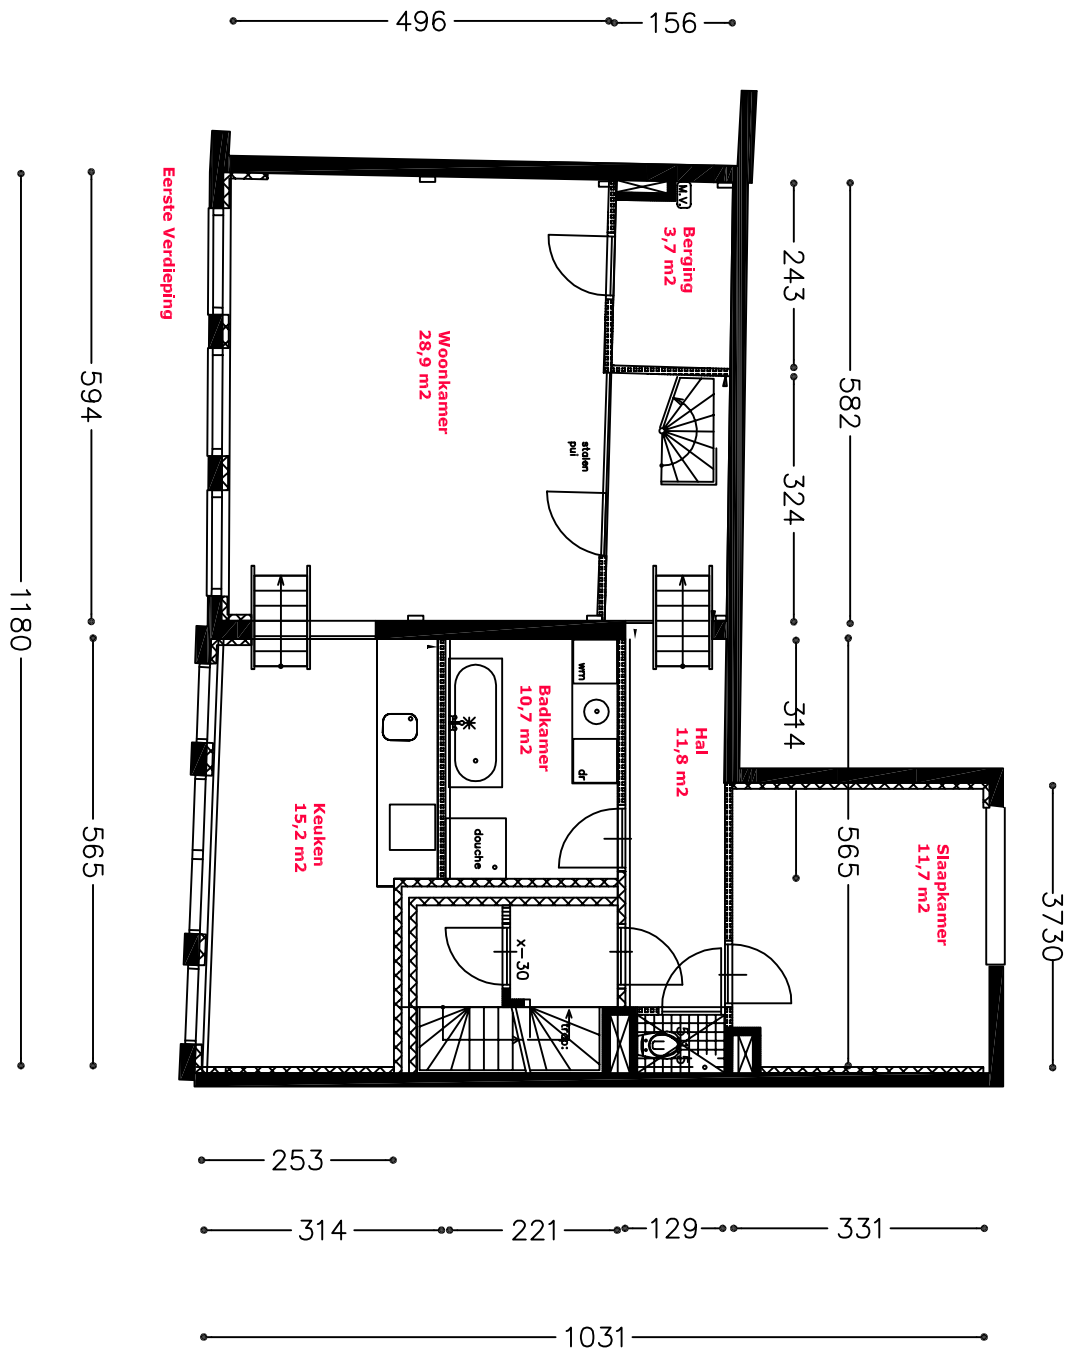

1739403A

TYPE Woning

ADRES Rusland 5 A

Bouwjaar	< 1600
Casco verbouwing	2001
Won. verbouwing	2001
Hoogte	2,60 m1
Aanrecht lengte	3,10 m1
Isolatieglas	Neen
Vloer isolatie	JA
Dak isolatie	Ja
Spouw isolatie	n.v.t.
Gewel isolatie	Ja
Geluidsisolatie	Ja
C V	Ind.
Berging	3,7 m2
Tuin	neen

Aan opgegeven maten kunnen geen rechten worden ontleend

1739403B

TYPE Woning

ADRES Rusland 5 A

Bouwjaar	< 1600
Casco verbouwing	2001
Won. verbouwing	2001
Hoogte	1,90 m1
Aanrecht lengte	3,10 m1
Isolatieglas	Neen
Vloer isolatie	JA
Dak isolatie	Ja
Spouw isolatie	n.v.t.
Gewel isolatie	Ja
Geluidsisolatie	Ja
C V	Ind.
Berging	3,7 m2
Tuin	neen

Aan opgegeven maten kunnen geen rechten worden ontleend

1739403C

TYPE Woning

ADRES Rusland 5 A

Bouwjaar	< 1600
Casco verbouwing	2001
Won. verbouwing	2001
Hoogte	1,87 m1
Aanrecht lengte	3,10 m1
Isolatieglas	Neen
Vloer isolatie	JA
Dak isolatie	Ja
Spouw isolatie	n.v.t.
Gewel isolatie	Ja
Geluidsisolatie	Ja
C V	Ind.
Berging	3,7 m2
Tuin	neen