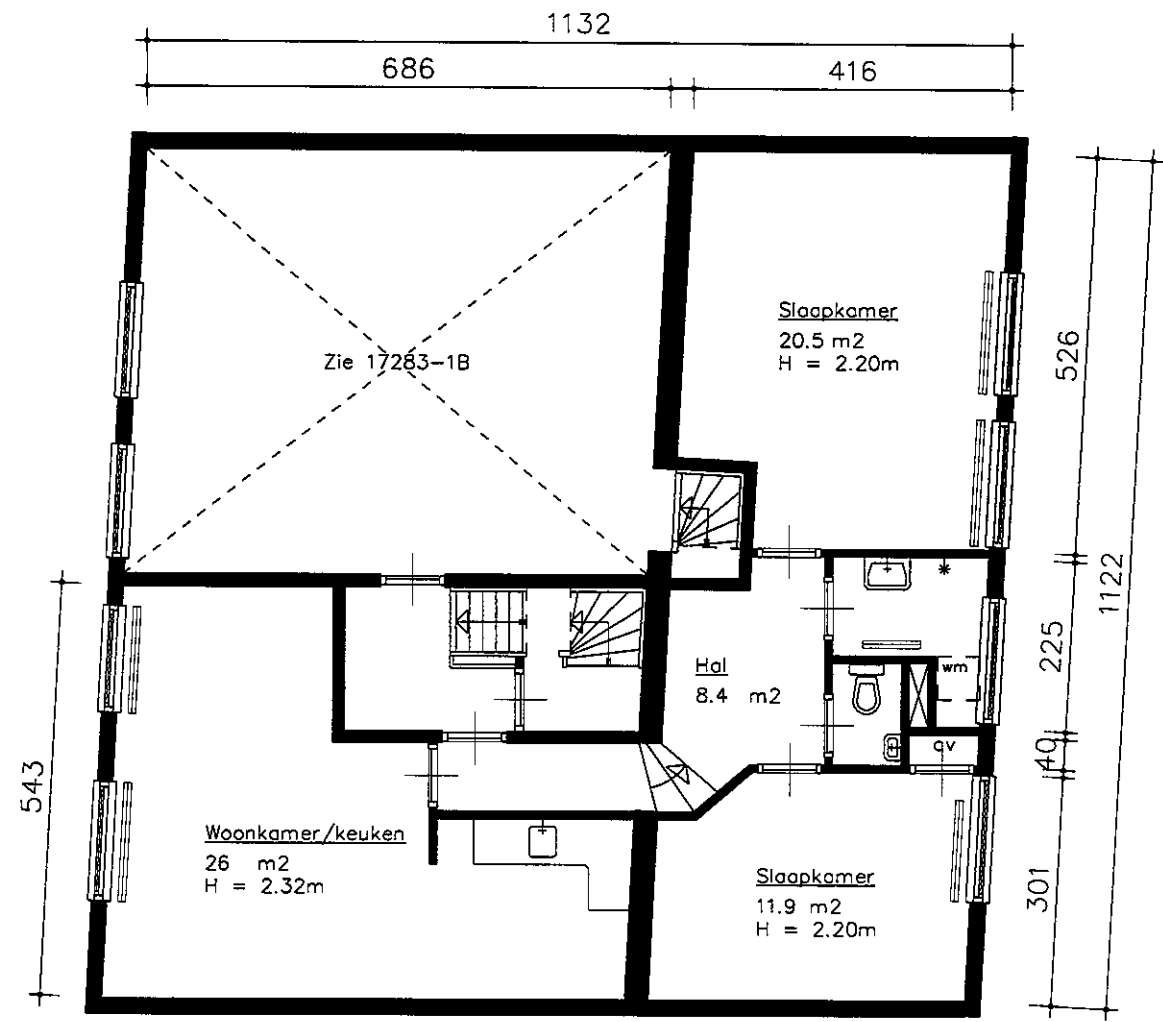

Bouwjaar	<1900
Kasko verb.	1993
Won. verb.	1993
Hoogte	--
Aanrechlengte	1.75 m
Isolatieglas	Nee m2
Vloer Isolatie	Ja
Dak isolatie	Ja
Spouw isolatie	Nee
Gevel isolatie	Nee
Geluidsisolatie	Nee
CV.	Combi
Zolder/berging	9.8 m2
Tuin	m2

1 7 2 8 3 0 2

TYPE Woning
ADRES Spinhuissteeg 5b

1e verdieping

Aan opgegeven maten kunnen geen rechten worden ontleend.