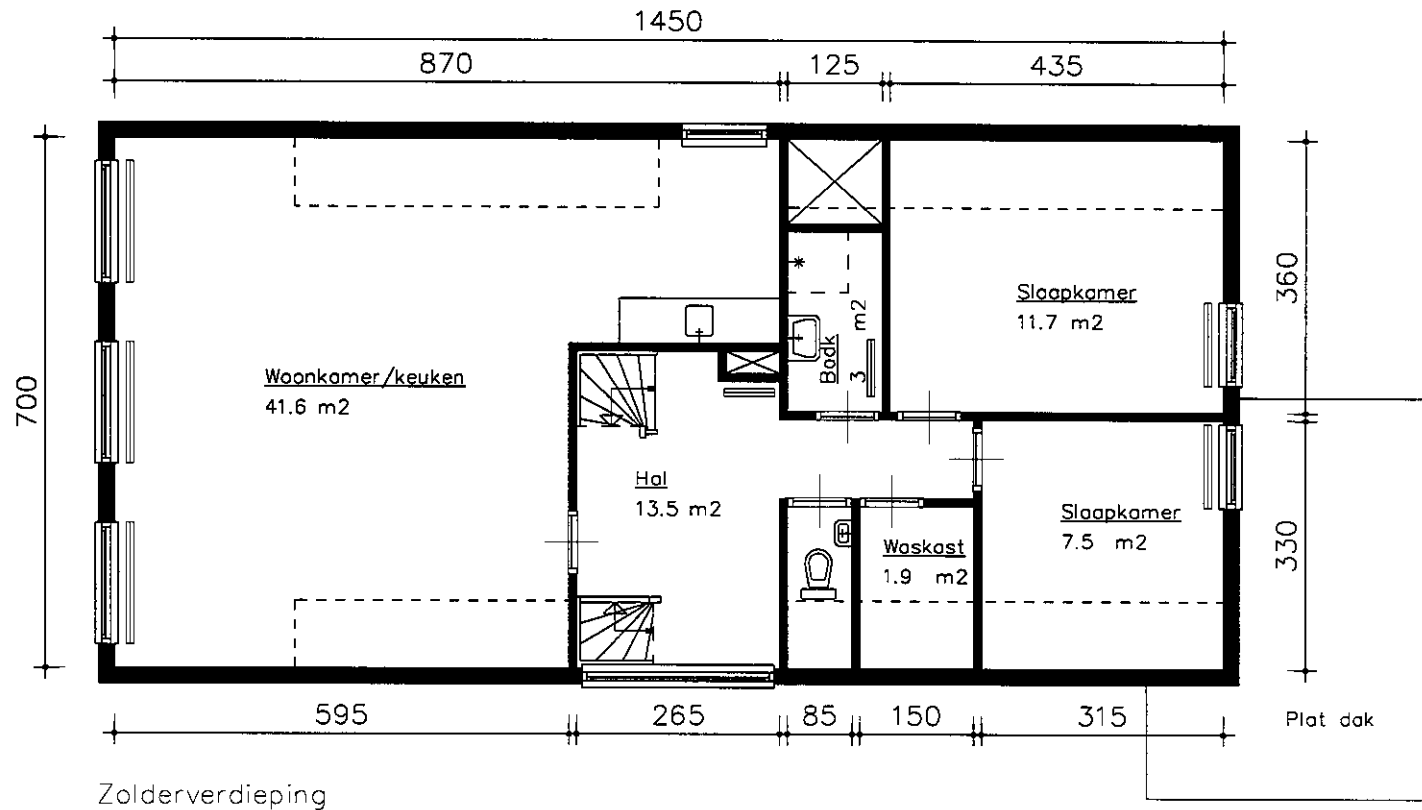

Bouwjaar	<1900
Kasko verb.	1993
Won. verb.	1993
Hoogte	--
Aanrechlengte	2.10 m
Isolatieglas	Nee m2
Vloer Isolatie	Ja
Dak isolatie	Ja
Spouw isolatie	Nee
Gevel isolatie	Nee
Geluidsisolatie	Nee
CV.	Combi
Zolder/berging	m2
Tuin	m2

1 7 2 8 2 0 2 A

TYPE Woning  
ADRES Spinhuissteeg 3b

Bouwjaar	<1900
Kasko verb.	1993
Won. verb.	1993
Hoogte	--
Aanrechlengte	-- m
Isolatieglas	Nee m2
Vloer Isolatie	Ja
Dak isolatie	Ja
Spouw isolatie	Nee
Gevel isolatie	Nee
Geluidsisolatie	Nee
CV.	Combi
Zolder/berging	m2
Tuin	m2