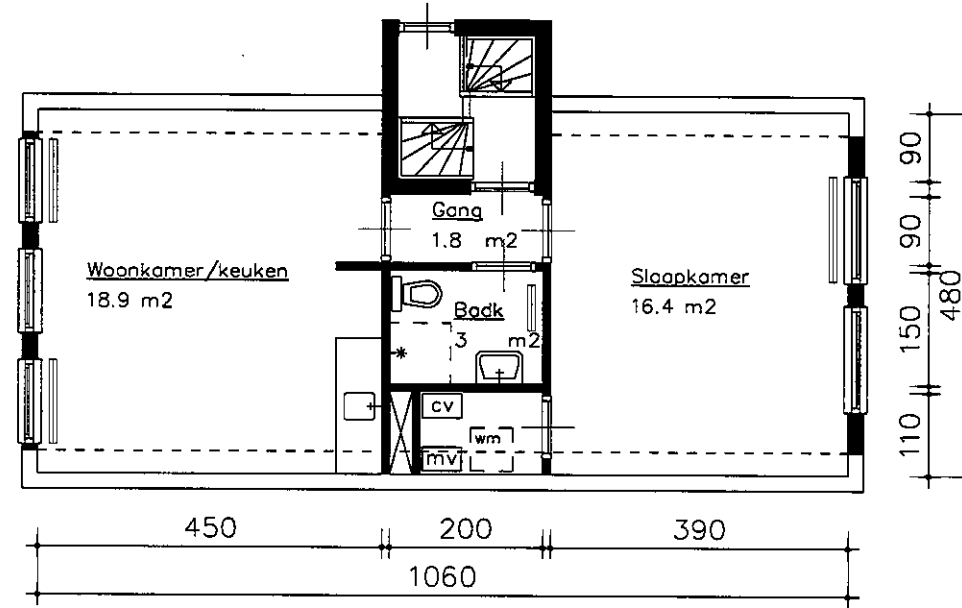

Bouwjaar	<1900
Kasko verb.	1995
Won. verb.	1995
Hoogte	2.03
Aanrechlengte	1.80 m
Isolatieglas	Nee m2
Vloer Isolatie	Ja
Dak isolatie	Ja
Spouw isolatie	Nee
Gevel isolatie	Ja
Geluidsisolatie	Ja
CV.	Combi
Zolder/berging	2.6 m2
Tuin	Nee m2

32318 03A

TYPE Woning
 ADRES Muiderstraat 30

2e verdieping

Bouwjaar	<1900
Kasko verb.	1995
Won. verb.	1995
Hoogte	--
Aanrechlengte	1.80 m
Isolatieglas	Nee m2
Vloer Isolatie	Ja
Dak isolatie	Ja
Spouw isolatie	Nee
Gevel isolatie	Ja
Geluidsisolatie	Ja
CV.	Combi
Zolder/berging	2.6 m2
Tuin	Nee m2