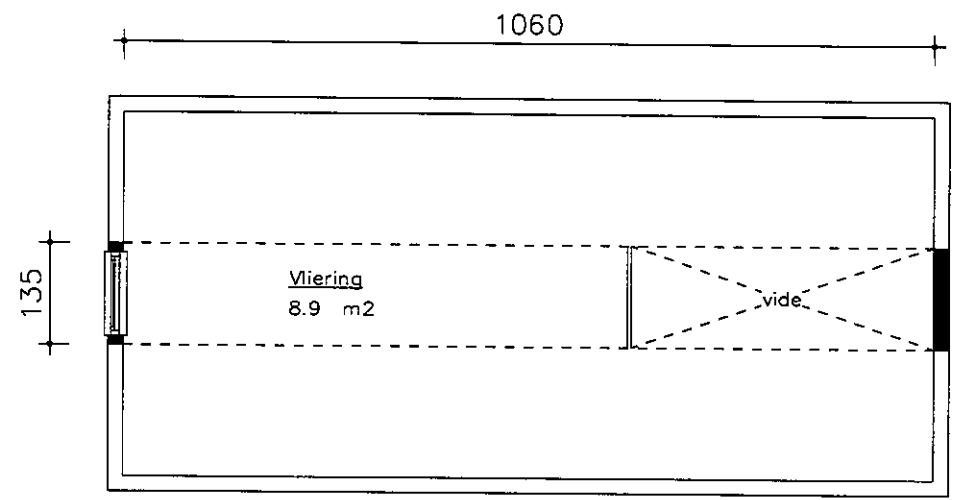

Bouwjaar	<1900
Kasko verb.	1995
Won. verb.	1995
Hoogte	--
Aanrechlengte	1.80 m
Isolatieglas	Nee m2
Vloer Isolatie	Ja
Dak isolatie	Ja
Spouw isolatie	Nee
Gevel isolatie	Ja
Geluidsisolatie	Ja
CV.	Combi
Zolder/berging	2.6 m2
Tuin	Nee m2

3	2	3	1	8						0	3	B

TYPE Woning
ADRES Muiderstraat 30

Vliering