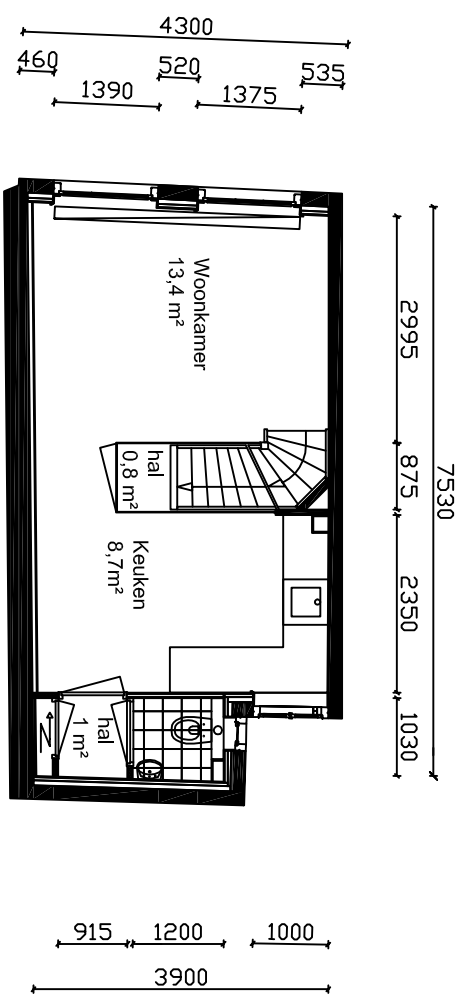

Bouwjaar	< 1900
kasko verb.	--
Won. verb.	2008
Hoogte	2100
Aarechtlengte	23 m
Isolatieglas	nee
Vloer Isolatie	ja
Dak Isolatie	ja
Spouwisolatie	nee
Gevel Isolatie	nee
Geluidsisolatie	nee
C.V.	Combi
Bergring	--
Terras	--

9	9	4	0	0	0	3	A
---	---	---	---	---	---	---	---

Type Woning
 ADRES Vijzelgracht 47 - 1

Aan opgegeven maten kunnen geen rechten worden ontleend.