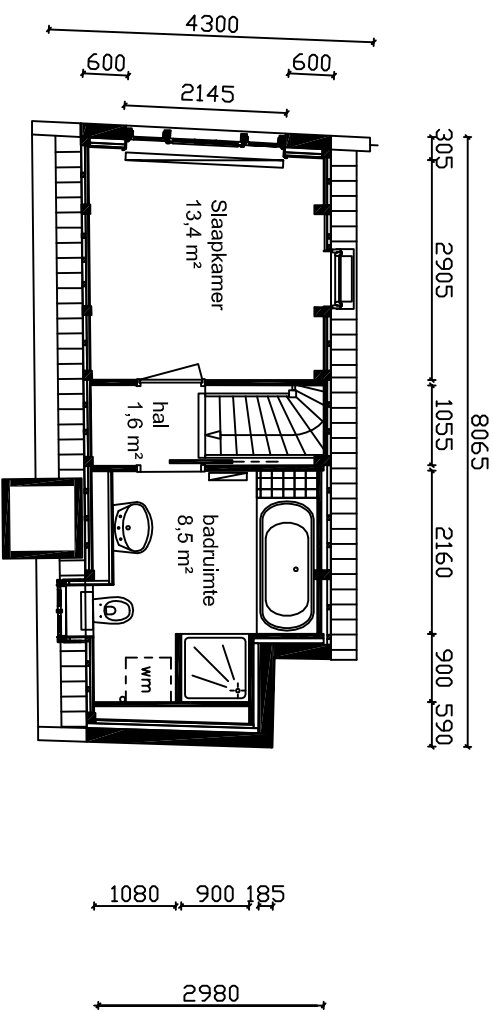

Bouwjaar	< 1900
kasko verb.	--
Won. verb.	2008
Hoogte	2100
Aarechtlengte	23 m
Isolatieglas	nee
Vloer Isolatie	ja
Dak Isolatie	ja
Spouwisolatie	nee
Gevel Isolatie	nee
Geluidsisolatie	nee
C.V.	Combi
Bergring	--
Terras	--

9	9	4	0	0	0	3	A
---	---	---	---	---	---	---	---

Type Woning
 ADRES Vijzelgracht 47 - 1

Aan opgegeven maten kunnen geen rechten worden ontleend.