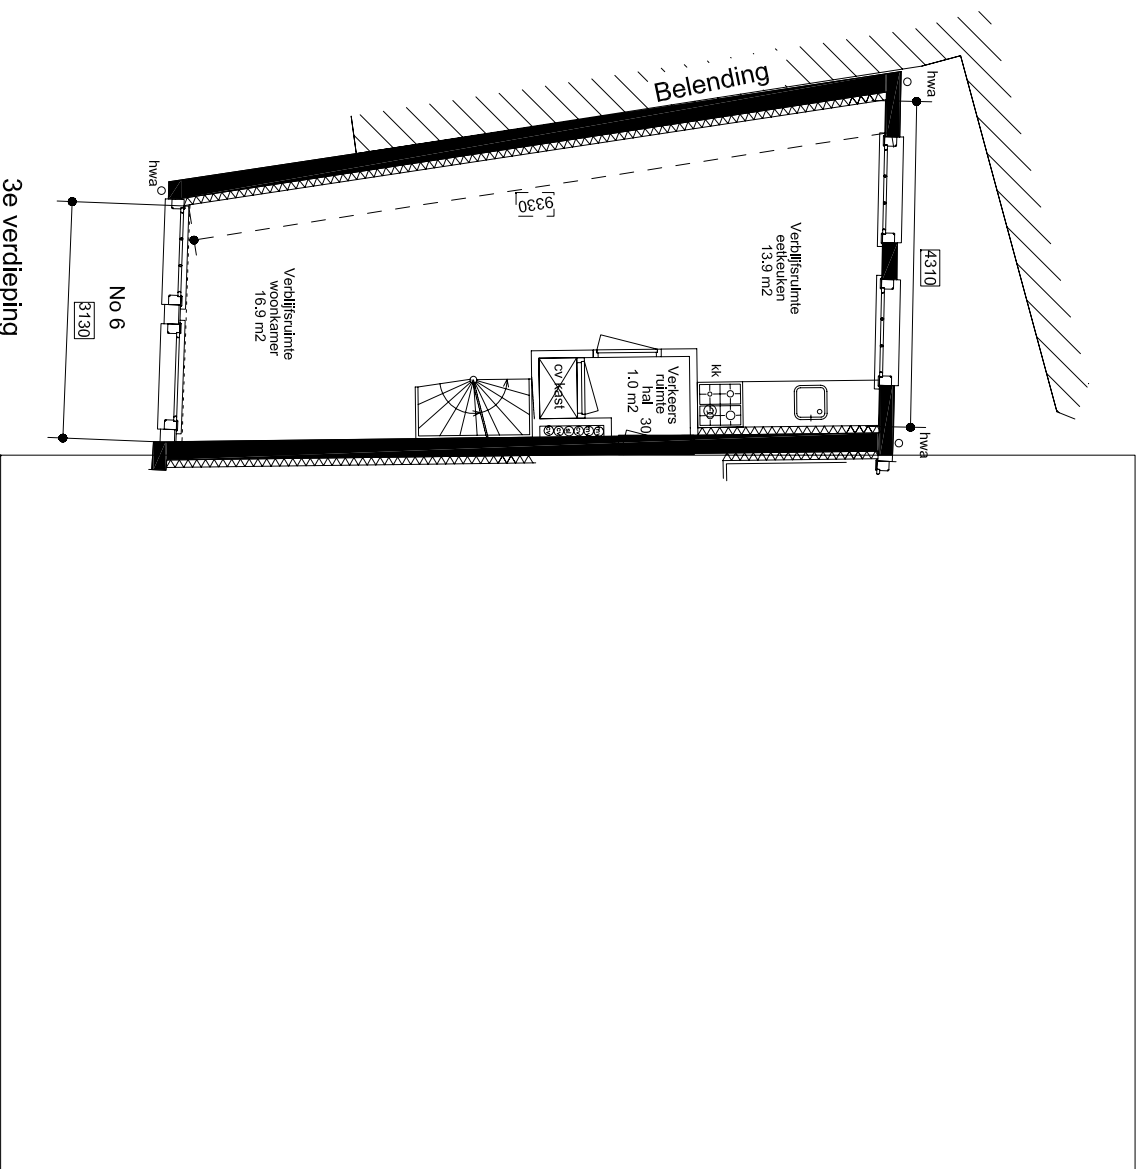

Bouwjaar	<1900
Kasko verb.	2006
Won. verb.	2006
Hoogte	2.16
Aanreichtengte	2.3 m
Isolatieglas	Nee m2
Vloer Isolatie	Ja
Dak isolatie	Ja
Spouw isolatie	Nee
Gevel isolatie	Ja
Geluidsisolatie	Ja
CV.	Combi
Zolder/berging	-- m2
Tuin	-- m2

1 1 4 4 2 7 A

TYPE Woning

ADRES

Dirk van Hasseltssteeg 2F
3e verdieping

Bouwjaar	<1900
Kasko verb.	2006
Won. verb.	2006
Hoogte	2.16
Aanreichtlengte	2.3 m
Isolatieglas	Nee m2
Vloer isolatie	Ja
Dak isolatie	Ja
Spouw isolatie	Nee
Gevel isolatie	Ja
Geluidsisolatie	Ja
CV.	Combi
Zolder/berging	-- m2
Tuin	-- m2

1	1	4	4	2							7	B
---	---	---	---	---	--	--	--	--	--	--	---	---

TYPE Woning
 ADRES
 Dirk van Hasseltssteeg 2F
 Zolder