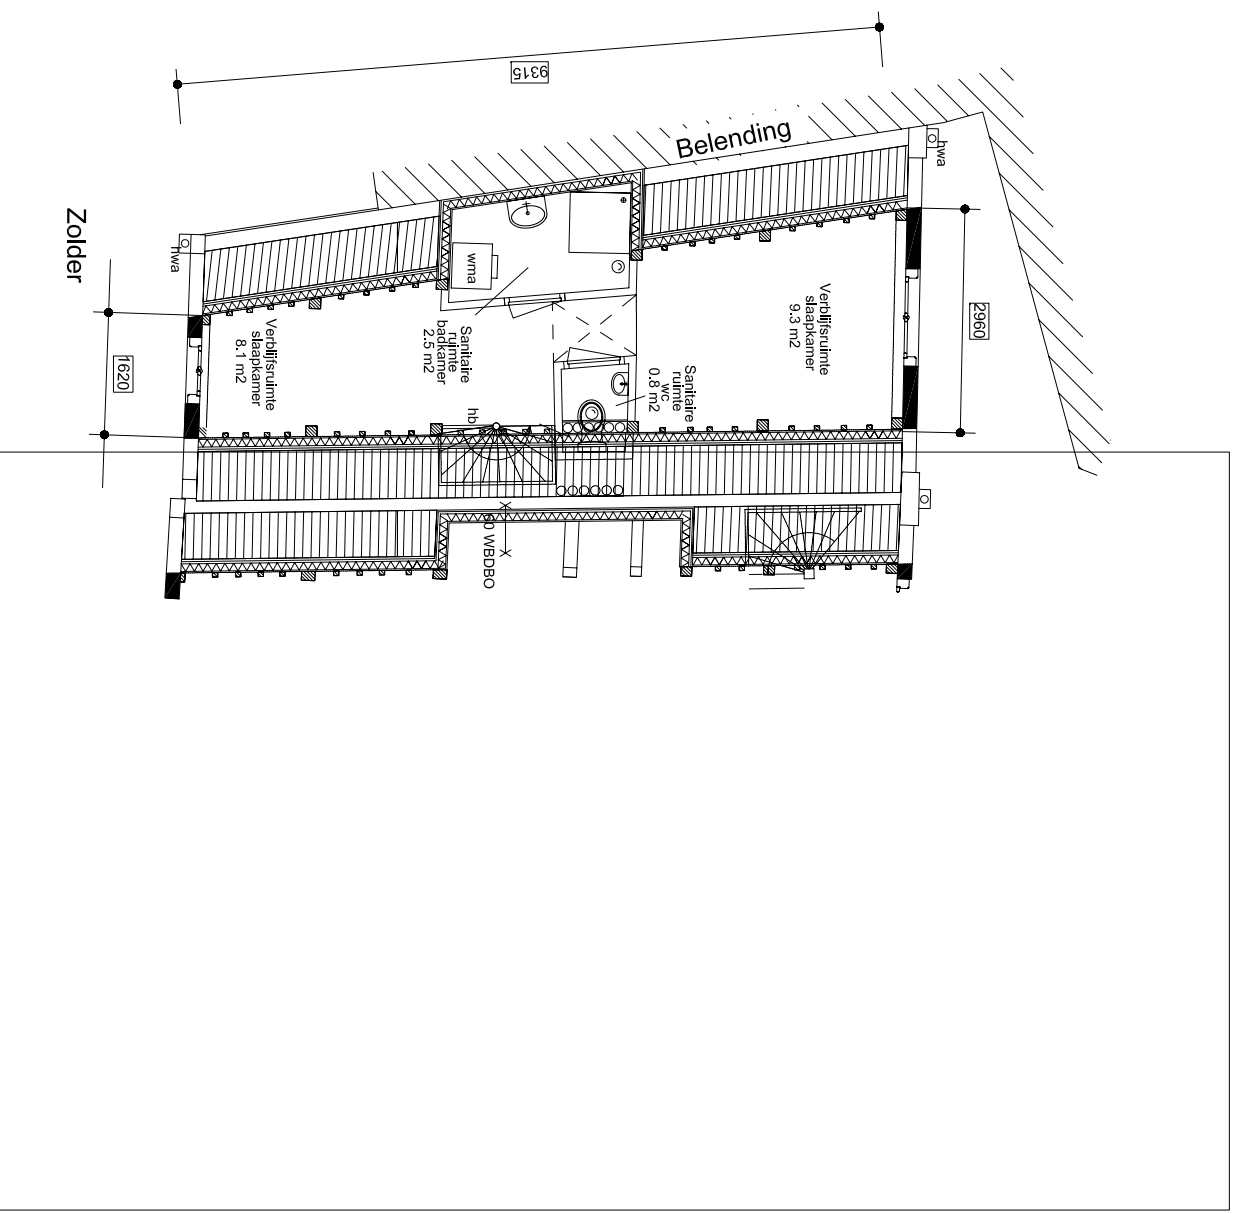

Bouwjaar	<1900
Kasko verb.	2006
Won. verb.	2006
Hoogte	2.16
Aanreichtengte	2.3 m
Isolatieglas	Nee m2
Vloer Isolatie	Ja
Dak isolatie	Ja
Spouw isolatie	Nee
Gevel isolatie	Ja
Geluidsisolatie	Ja
CV.	Combi
Zolder/berging	-- m2
Tuin	-- m2

1 1 4 4 2 7 A

TYPE Woning

ADRES

Dirk van Hasseltssteeg 2F
3e verdieping

Bouwjaar	<1900
Kasko verb.	2006
Won. verb.	2006
Hoogte	2.16
Aanreichtlengte	2.3 m
Isolatieglas	Nee m2
Vloer isolatie	Ja
Dak isolatie	Ja
Spouw isolatie	Nee
Gevel isolatie	Ja
Geluidsisolatie	Ja
CV.	Combi
Zolder/berging	-- m2
Tuin	-- m2

1	1	4	4	2							7	B
---	---	---	---	---	--	--	--	--	--	--	---	---

TYPE Woning
 ADRES
 Dirk van Hasseltssteeg 2F
 Zolder