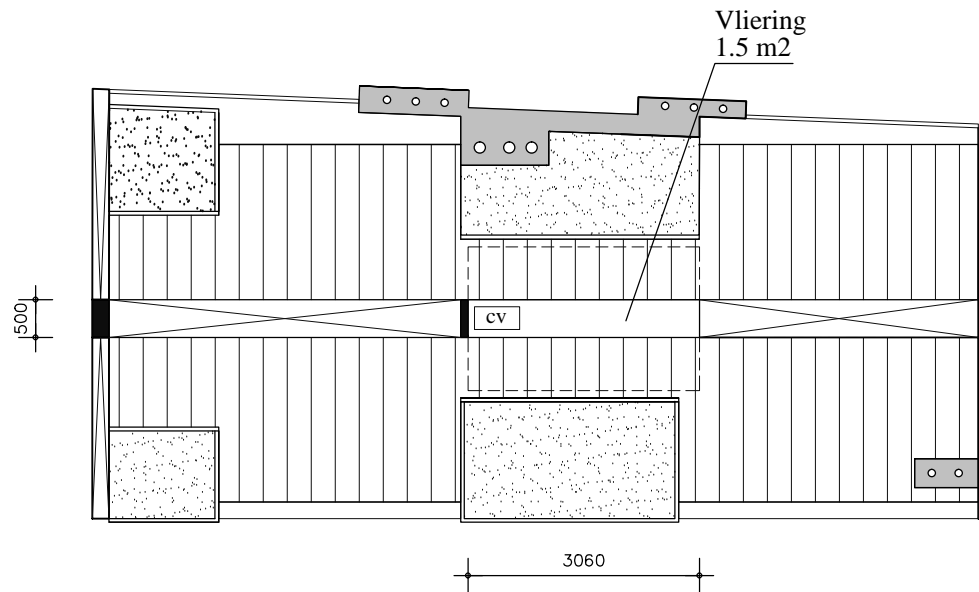

Bouwjaar	<1900
Casco verb.	1970
Won. verb.	2015
Hoogte	2.12
Aanrechtlengte	4.10 m
Isolatieglas	Nee m2
Vloer Isolatie	Nee
Dak isolatie	Ja
Spouw isolatie	Nee
Gevel isolatie	Nee
Geluidsisolatie	Ja
CV.	Combi
Zolder/berging	1.5 m2
Tuin	Nee m2

6	0	8	7	0	4	C

TYPE Woning

ADRES keizersgracht 99-3

vliering