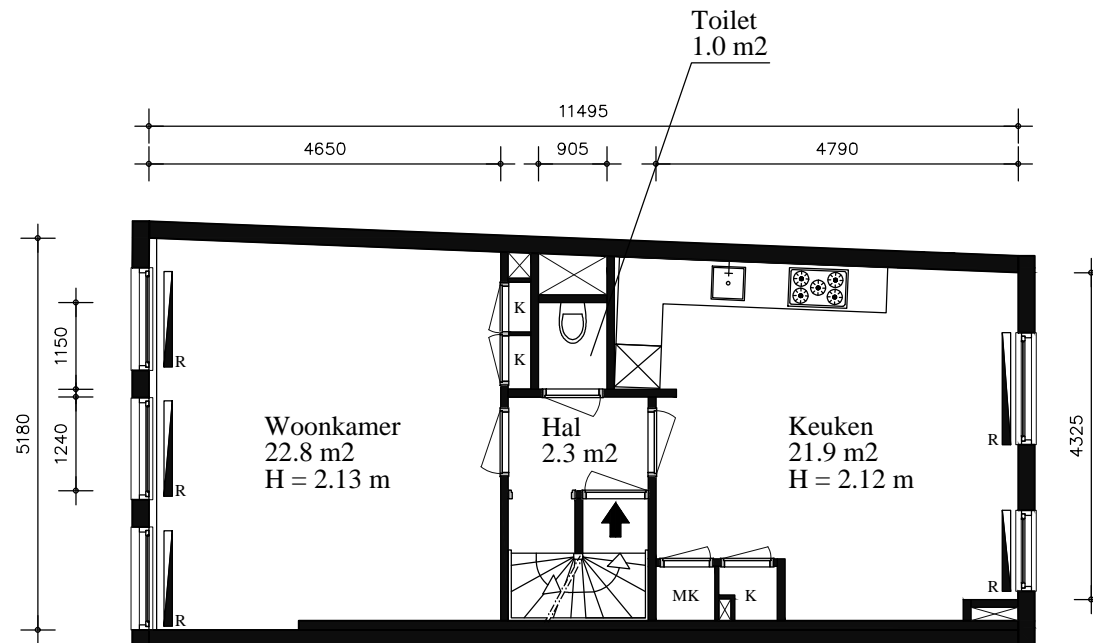

Bouwjaar	<1900
Casco verb.	1970
Won. verb.	2015
Hoogte	2.12
Aanrehtlengte	4.10 m
Isolatieglas	Nee m2
Vloer Isolatie	Nee
Dak isolatie	Ja
Spouw isolatie	Nee
Gevel isolatie	Nee
Geluidsisolatie	Ja
CV.	Combi
Zolder/berging	1.5 m2
Tuin	Nee m2

6	0	8	7	0	4	A
---	---	---	---	---	---	---

TYPE Woning

ADRES keizersgracht 99-3

3e etage

Bouwjaar	<1900
Casco verb.	1970
Won. verb.	2015
Hoogte	2.12
Aanrehtlengte	4.10 m
Isolatieglas	Nee m2
Vloer Isolatie	Nee
Dak isolatie	Ja
Spouw isolatie	Nee
Gevel isolatie	Nee
Geluidsisolatie	Ja
CV.	Combi
Zolder/berging	1.5 m2
Tuin	Nee m2

6	0	8	7	0	4	B
---	---	---	---	---	---	---

TYPE Woning

ADRES keizersgracht 99-3

Bouwjaar	<1900
Casco verb.	1970
Won. verb.	2015
Hoogte	2.12
Aanrechtlengte	4.10 m
Isolatieglas	Nee m2
Vloer Isolatie	Nee
Dak isolatie	Ja
Spouw isolatie	Nee
Gevel isolatie	Nee
Geluidsisolatie	Ja
CV.	Combi
Zolder/berging	1.5 m2
Tuin	Nee m2