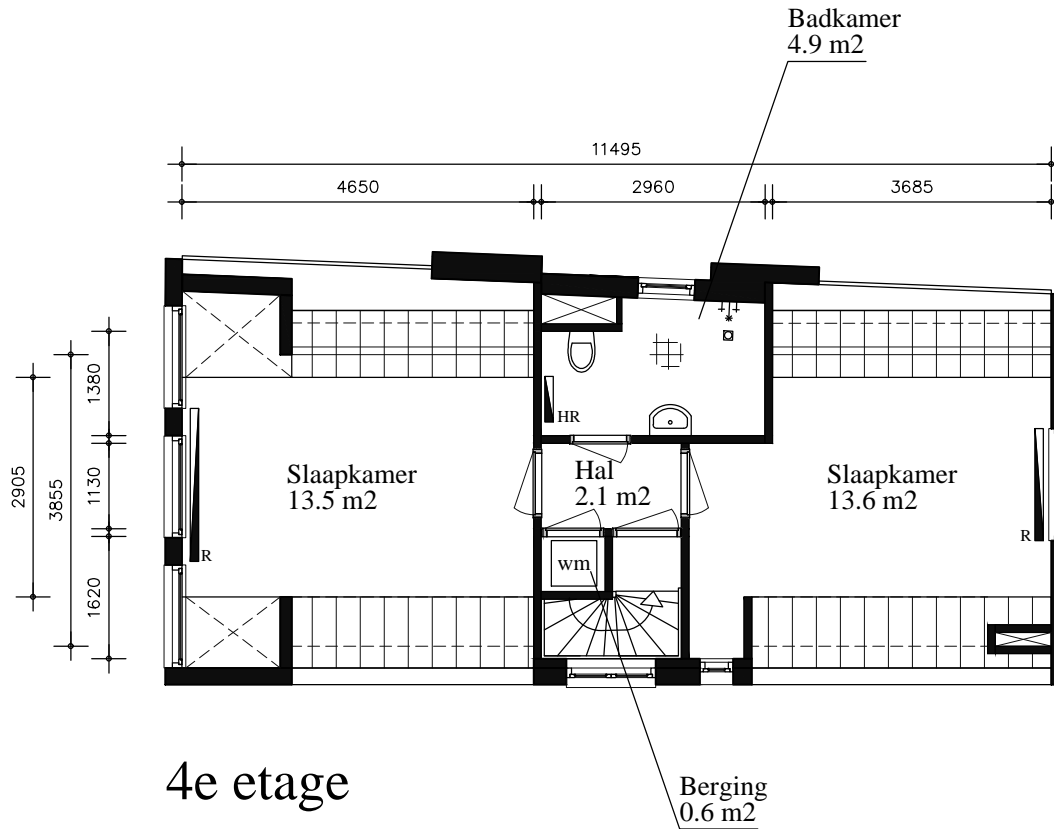

Bouwjaar	<1900
Casco verb.	1970
Won. verb.	2015
Hoogte	2.12
Aanrehtlengte	4.10 m
Isolatieglas	Nee m2
Vloer Isolatie	Nee
Dak isolatie	Ja
Spouw isolatie	Nee
Gevel isolatie	Nee
Geluidsisolatie	Ja
CV.	Combi
Zolder/berging	1.5 m2
Tuin	Nee m2

6	0	8	7	0	4	A
---	---	---	---	---	---	---

TYPE Woning

ADRES keizersgracht 99-3

3e etage

Bouwjaar	<1900
Casco verb.	1970
Won. verb.	2015
Hoogte	2.12
Aanrehtlengte	4.10 m
Isolatieglas	Nee m2
Vloer Isolatie	Nee
Dak isolatie	Ja
Spouw isolatie	Nee
Gevel isolatie	Nee
Geluidsisolatie	Ja
CV.	Combi
Zolder/berging	1.5 m2
Tuin	Nee m2

6	0	8	7	0	4	B
---	---	---	---	---	---	---

TYPE Woning

ADRES keizersgracht 99-3

Bouwjaar	<1900
Casco verb.	1970
Won. verb.	2015
Hoogte	2.12
Aanrechtlengte	4.10 m
Isolatieglas	Nee m2
Vloer Isolatie	Nee
Dak isolatie	Ja
Spouw isolatie	Nee
Gevel isolatie	Nee
Geluidsisolatie	Ja
CV.	Combi
Zolder/berging	1.5 m2
Tuin	Nee m2