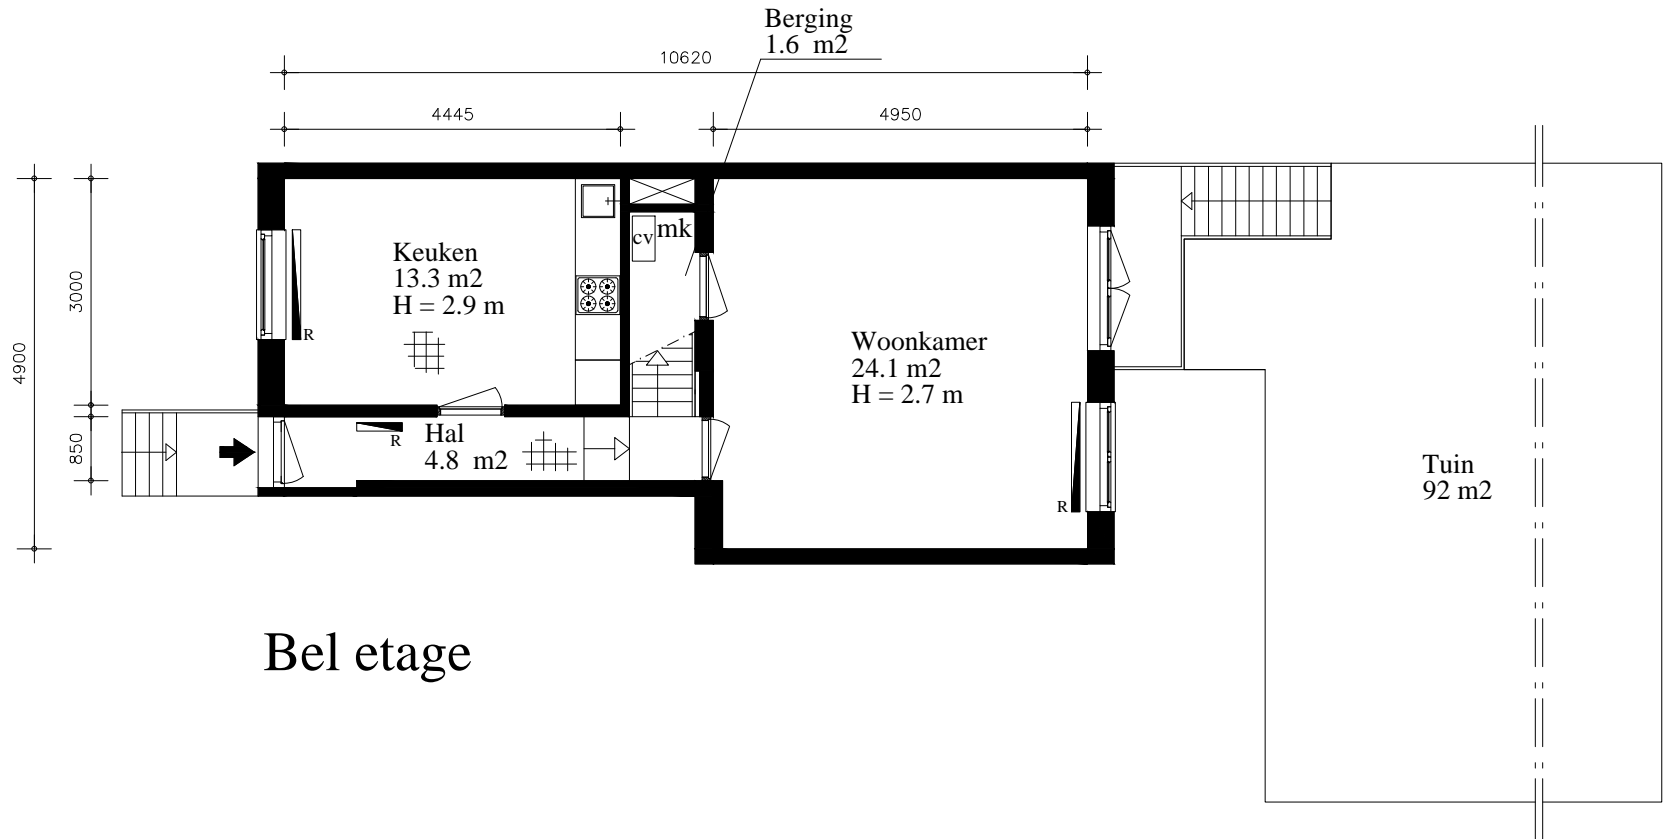

Bouwjaar	<1900	
Casco verb.	1997	
Won. verb.	2015	
Hoogte	2.40	
Aanrechlengte	3.80	m
Isolatieglas	Nee	m2
Vloer Isolatie	Ja	
Dak isolatie	Nee	
Spouw isolatie	Nee	
Gevel isolatie	Ja	
Geluidsisolatie	Nee	
CV.	Combi	
Zolder/berging	4.2	m2
Tuin	92	m2

2	5	2	7	3		0	1	A
---	---	---	---	---	--	---	---	---

TYPE Woning

ADRES Nieuwe Looiersstraat 25A

Souterrain

Bouwjaar	<1900
Casco verb.	1997
Won. verb.	2015
Hoogte	2.40
Aanrechlengte	2.40 m
Isolatieglas	Nee m2
Vloer Isolatie	Ja
Dak isolatie	Nee
Spouw isolatie	Nee
Gevel isolatie	Ja
Geluidsisolatie	Nee
CV.	Combi
Zolder/berging	4.2 m2
Tuin	92 m2

2	5	2	7	3	0	1	B
---	---	---	---	---	---	---	---

TYPE Woning

ADRES Nieuwe Looiersstraat 25A

Bel etage

Bouwjaar	<1900	
Casco verb.	1997	
Won. verb.	2015	
Hoogte	2.40	
Aanrechlengte	3.80	m
Isolatieglas	Nee	m2
Vloer Isolatie	Ja	
Dak isolatie	Nee	
Spouw isolatie	Nee	
Gevel isolatie	Ja	
Geluidsisolatie	Nee	
CV.	Combi	
Zolder/berging	4.2	m2
Tuin	92	m2

2	5	2	7	3		0	1	C
---	---	---	---	---	--	---	---	---

TYPE Woning

ADRES Nieuwe Looiersstraat 25A

1e verdieping