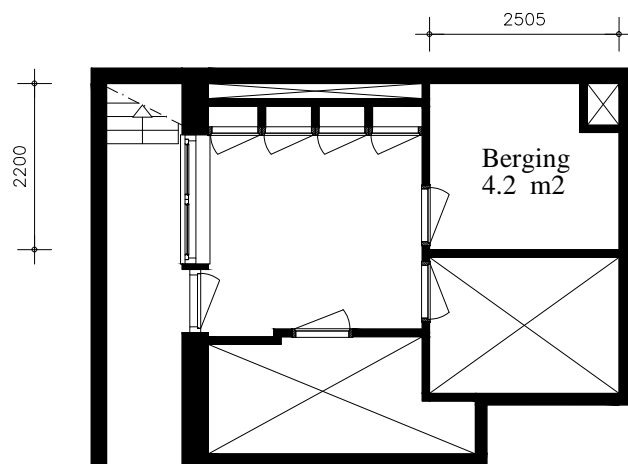

Bouwjaar	<1900	
Casco verb.	1997	
Won. verb.	2015	
Hoogte	2.40	
Aanrechlengte	3.80	m
Isolatieglas	Nee	m2
Vloer Isolatie	Ja	
Dak isolatie	Nee	
Spouw isolatie	Nee	
Gevel isolatie	Ja	
Geluidsisolatie	Nee	
CV.	Combi	
Zolder/berging	4.2	m2
Tuin	92	m2

2	5	2	7	3		0	1	A
---	---	---	---	---	--	---	---	---

TYPE Woning

ADRES Nieuwe Looiersstraat 25A

Souterrain

Bouwjaar	<1900
Casco verb.	1997
Won. verb.	2015
Hoogte	2.40
Aanrechlengte	2.40 m
Isolatieglas	Nee m2
Vloer Isolatie	Ja
Dak isolatie	Nee
Spouw isolatie	Nee
Gevel isolatie	Ja
Geluidsisolatie	Nee
CV.	Combi
Zolder/berging	4.2 m2
Tuin	92 m2

2	5	2	7	3	0	1	B
---	---	---	---	---	---	---	---

TYPE Woning

ADRES Nieuwe Looiersstraat 25A

Bel etage

Bouwjaar	<1900	
Casco verb.	1997	
Won. verb.	2015	
Hoogte	2.40	
Aanrechlengte	3.80	m
Isolatieglas	Nee	m2
Vloer Isolatie	Ja	
Dak isolatie	Nee	
Spouw isolatie	Nee	
Gevel isolatie	Ja	
Geluidsisolatie	Nee	
CV.	Combi	
Zolder/berging	4.2	m2
Tuin	92	m2