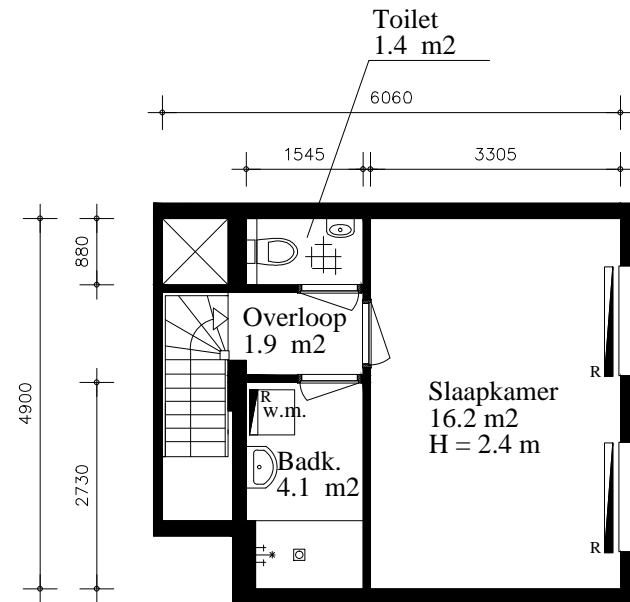

Bouwjaar	<1900	
Casco verb.	1997	
Won. verb.	2015	
Hoogte	2.40	
Aanrechlengte	3.80	m
Isolatieglas	Nee	m2
Vloer Isolatie	Ja	
Dak isolatie	Nee	
Spouw isolatie	Nee	
Gevel isolatie	Ja	
Geluidsisolatie	Nee	
CV.	Combi	
Zolder/berging	4.2	m2
Tuin	92	m2

2	5	2	7	3		0	1	A
---	---	---	---	---	--	---	---	---

TYPE Woning

ADRES Nieuwe Looiersstraat 25A

Souterrain

Bouwjaar	<1900
Casco verb.	1997
Won. verb.	2015
Hoogte	2.40
Aanrechlengte	2.40 m
Isolatieglas	Nee m2
Vloer Isolatie	Ja
Dak isolatie	Nee
Spouw isolatie	Nee
Gevel isolatie	Ja
Geluidsisolatie	Nee
CV.	Combi
Zolder/berging	4.2 m2
Tuin	92 m2

2	5	2	7	3	0	1	B
---	---	---	---	---	---	---	---

TYPE Woning

ADRES Nieuwe Looiersstraat 25A

Bel etage

Bouwjaar	<1900	
Casco verb.	1997	
Won. verb.	2015	
Hoogte	2.40	
Aanrechlengte	3.80	m
Isolatieglas	Nee	m2
Vloer Isolatie	Ja	
Dak isolatie	Nee	
Spouw isolatie	Nee	
Gevel isolatie	Ja	
Geluidsisolatie	Nee	
CV.	Combi	
Zolder/berging	4.2	m2
Tuin	92	m2

2	5	2	7	3		0	1	C
---	---	---	---	---	--	---	---	---

TYPE Woning

ADRES Nieuwe Looiersstraat 25A

1e verdieping