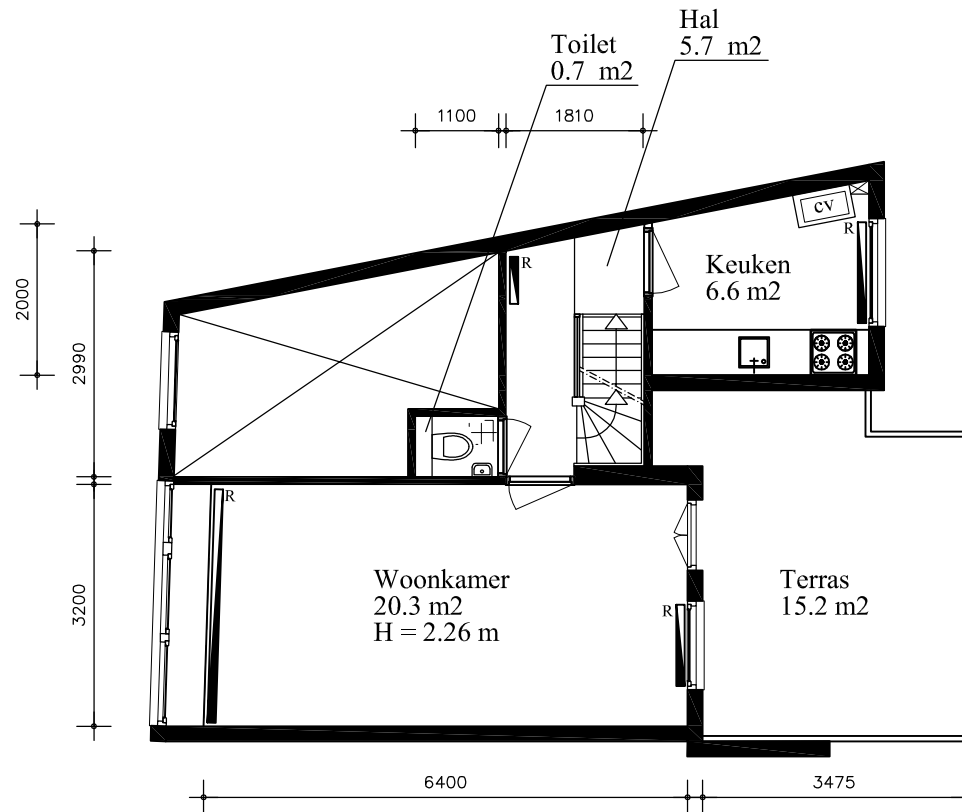

Bouwjaar	<1900
Casco verb.	1989
Won. verb.	2015
Hoogte	2.26
Aanrechlengte	2.85 m
Isolatieglas	Nee m2
Vloer Isolatie	Nee
Dak isolatie	Ja
Spouw isolatie	Ja
Gevel isolatie	Nee
Geluidsisolatie	Nee
CV.	Combi
Zolder/berging	Nee m2
Tuin / balkon	15.2 m2

2 8 2 8 0 0 2 A

TYPE Woning

ADRES

Amstel 176 b

1e verdieping

1e verdieping

Bouwjaar	<1900	
Casco verb.	1989	
Won. verb.	2015	
Hoogte	2.26	
Aanrechtlenkte	2.85	m
Isolatieglas	Nee	m2
Vloer Isolatie	Nee	
Dak isolatie	Ja	
Spouw isolatie	Ja	
Gevel isolatie	Nee	
Geluidsisolatie	Nee	
CV.	Combi	
Zolder/berging	Nee	m2
Tuin / balkon	15.2	m2

2	8	2	8	0						0	2	B
---	---	---	---	---	--	--	--	--	--	---	---	---

TYPE Woning

ADRES

Amstel 176 b

3e verdieping

3e verdieping