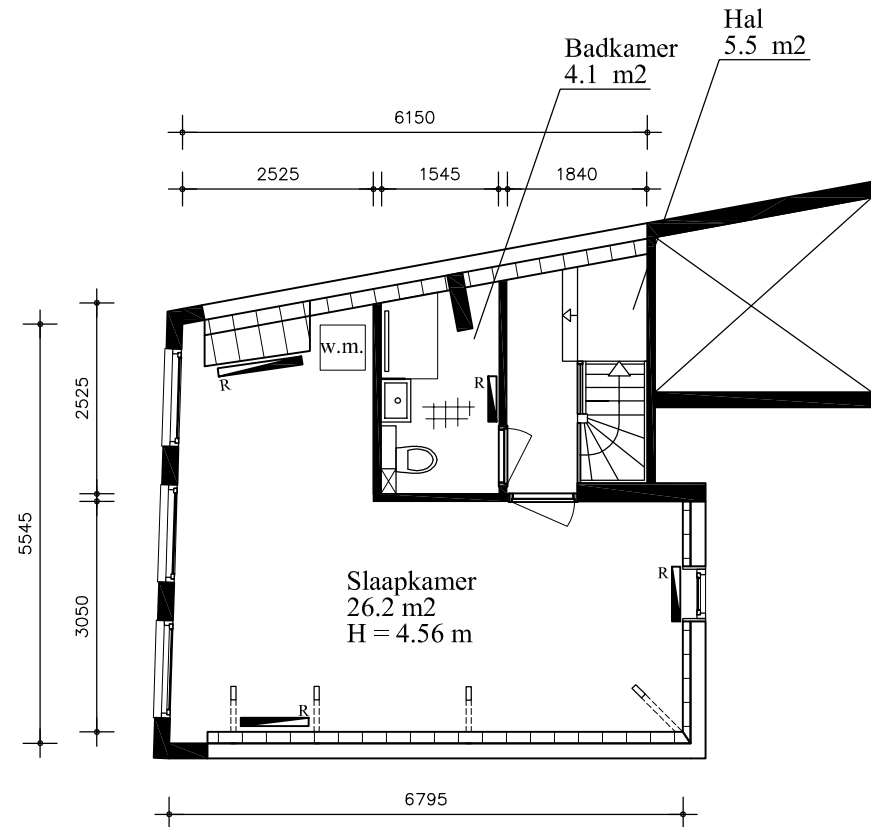

Bouwjaar	<1900
Casco verb.	1989
Won. verb.	2015
Hoogte	2.26
Aanrechlengte	2.85 m
Isolatieglas	Nee m2
Vloer Isolatie	Nee
Dak isolatie	Ja
Spouw isolatie	Ja
Gevel isolatie	Nee
Geluidsisolatie	Nee
CV.	Combi
Zolder/berging	Nee m2
Tuin / balkon	15.2 m2

2 8 2 8 0 0 2 A

TYPE Woning

ADRES

Amstel 176 b

1e verdieping

1e verdieping

Bouwjaar	<1900	
Casco verb.	1989	
Won. verb.	2015	
Hoogte	2.26	
Aanrechtlenkte	2.85	m
Isolatieglas	Nee	m2
Vloer Isolatie	Nee	
Dak isolatie	Ja	
Spouw isolatie	Ja	
Gevel isolatie	Nee	
Geluidsisolatie	Nee	
CV.	Combi	
Zolder/berging	Nee	m2
Tuin / balkon	15.2	m2

2	8	2	8	0						0	2	B
---	---	---	---	---	--	--	--	--	--	---	---	---

TYPE Woning

ADRES

Amstel 176 b

3e verdieping

3e verdieping