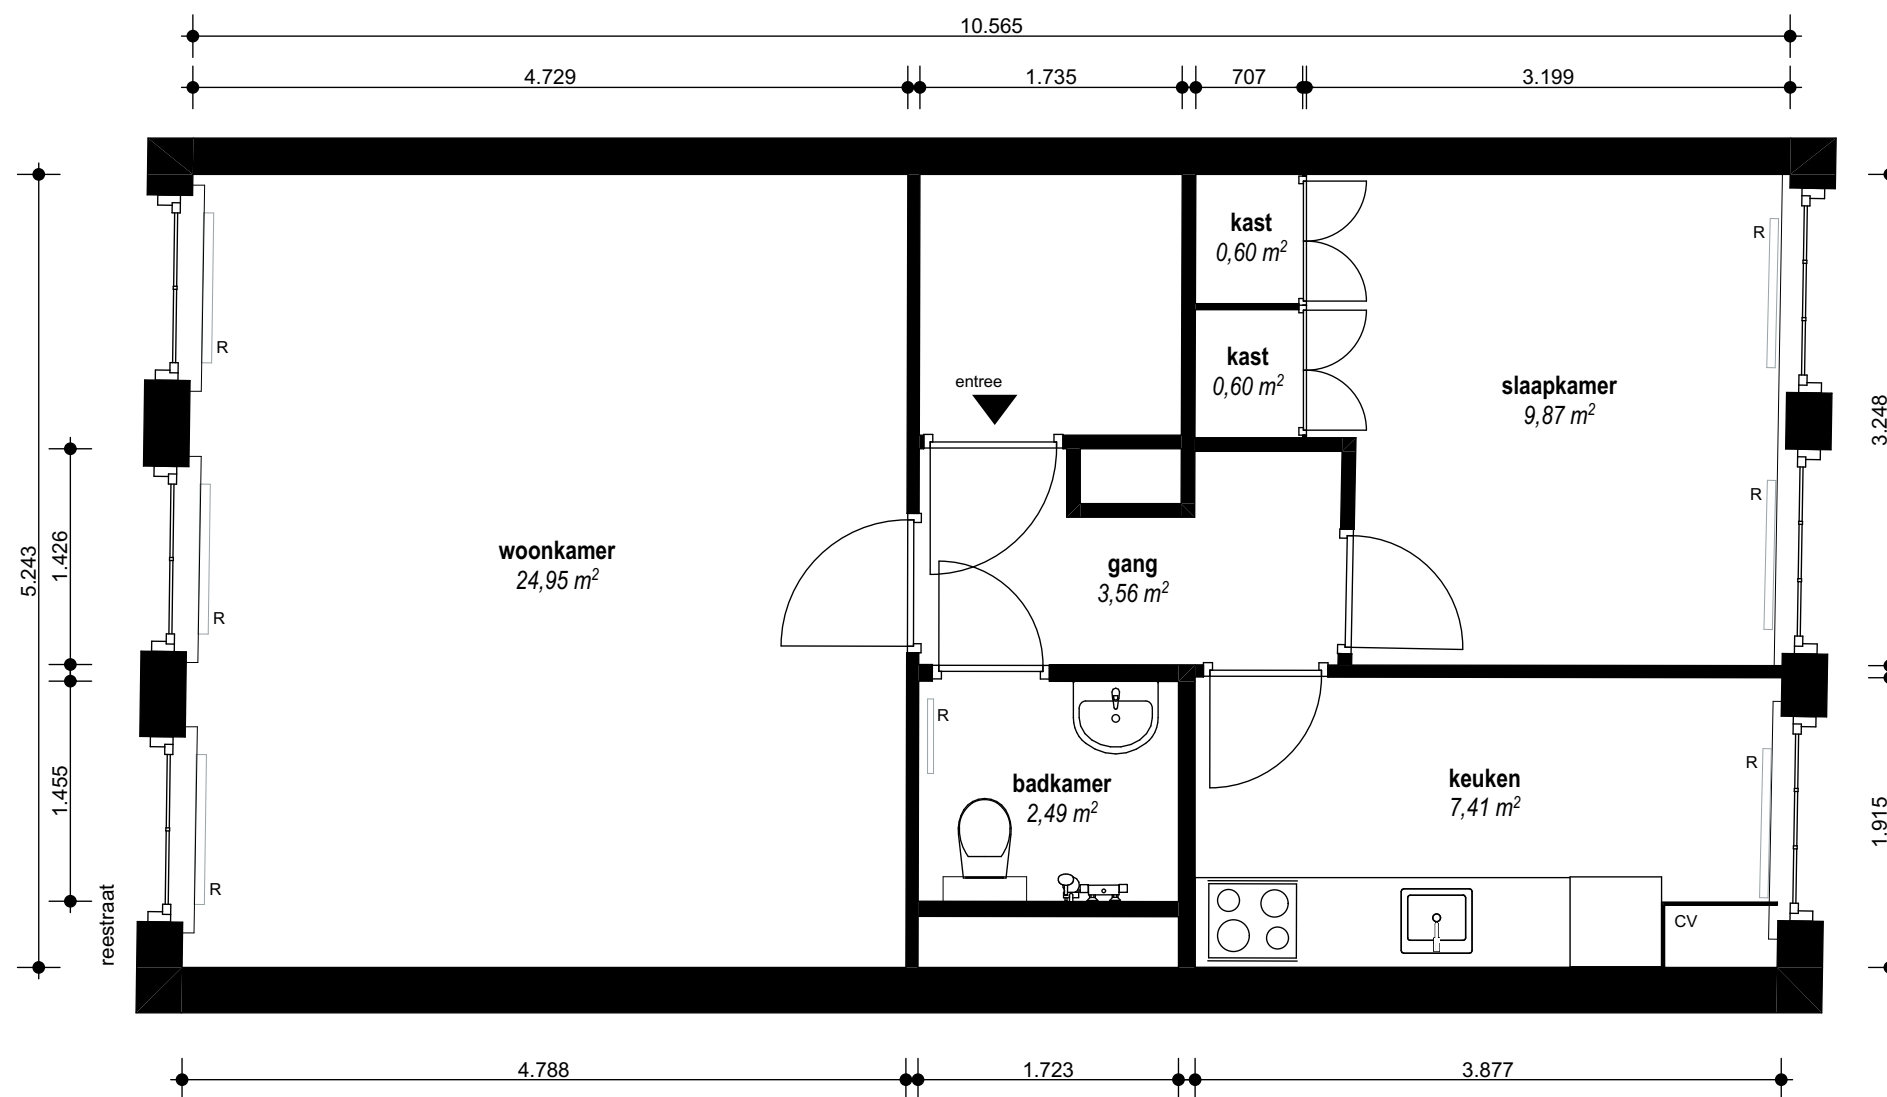

Bouwjaar	<1900	
Kasko verb.	2025	
Won. verb.	2025	
Hoogte	2,64	m ¹
Aanrechlengte	2,48	m ²
Isolatieglas	Ja	
Vloerisolatie	Ja	
Dakisolatie	Nee	
Spouw isolatie	Nee	
Gevel isolatie	Nee	
Geluidsisolatie	Nee	
CV	Combi	
Zolder / berging		m ²
Tuin		m ²

TYPE Woning

ADRES
Reestraat 15-A

1^e verdieping