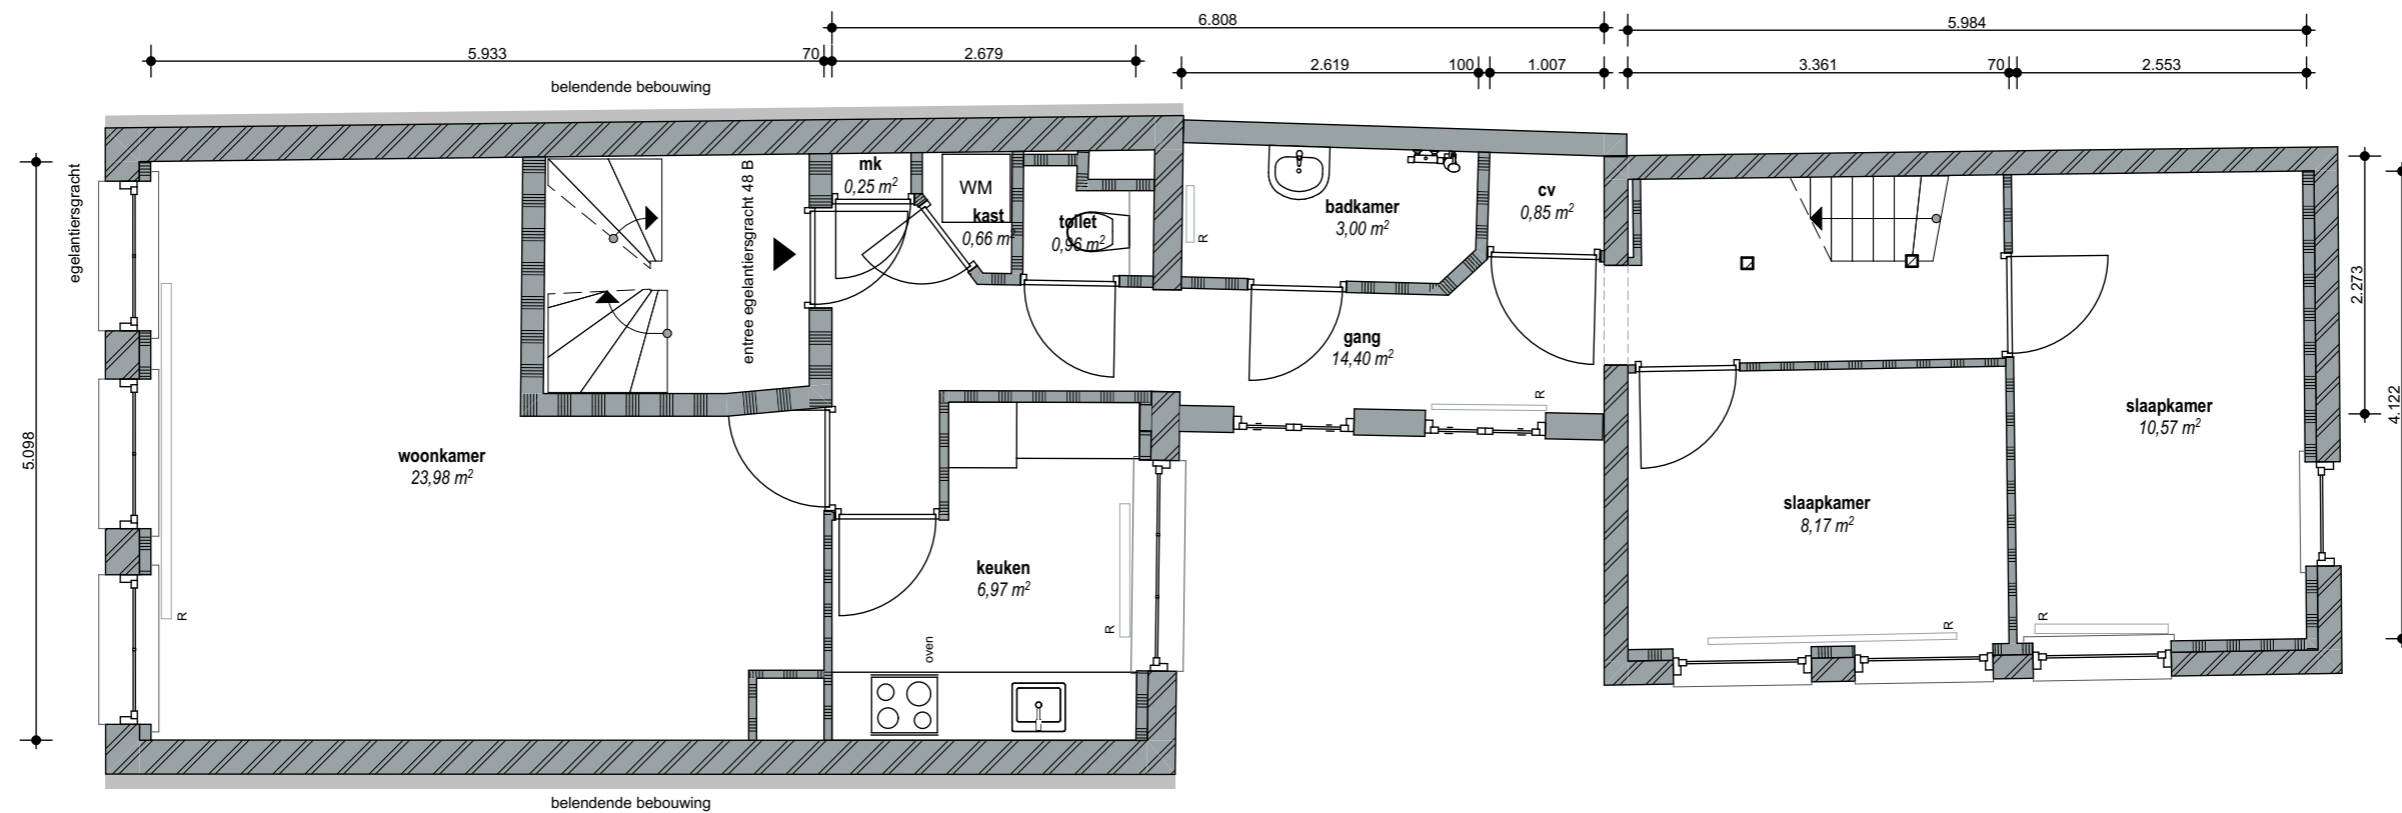

Bouwjaar	1987	
Kasko verb.		
Won. verb.	2022	
Hoogte	2,55	
Aanrechtlengte	4,4	m ¹
Isolatieglas	Ja	m ²
Vloerisolatie	Ja	
Dakisolatie	Ja	
Spouw isolatie	Nee	
Gevel isolatie	Ja	
Geluidsisolatie	Ja	
CV	Combi	
Zolder / berging	Nee	m ²
Tuin	Nee	m ²

TYPE Woning
ADRES
Egelantiersgracht 48 B

1e verdieping

Bouwjaar	1987	
Kasko verb.		
Won. verb.	2022	
Hoogte	2,55	
Aanrechlengte	4,4	m ¹
Isolatieglas	Ja	m ²
Vloerisolatie	Ja	
Dakisolatie	Ja	
Spouw isolatie	Nee	
Gevel isolatie	Ja	
Geluidsisolatie	Ja	
CV	Combi	
Zolder / berging	Nee	m ²
Tuin	Nee	m ²

TYPE Woning
 ADRES
 Egelantiersgracht 48 B

2e verdieping