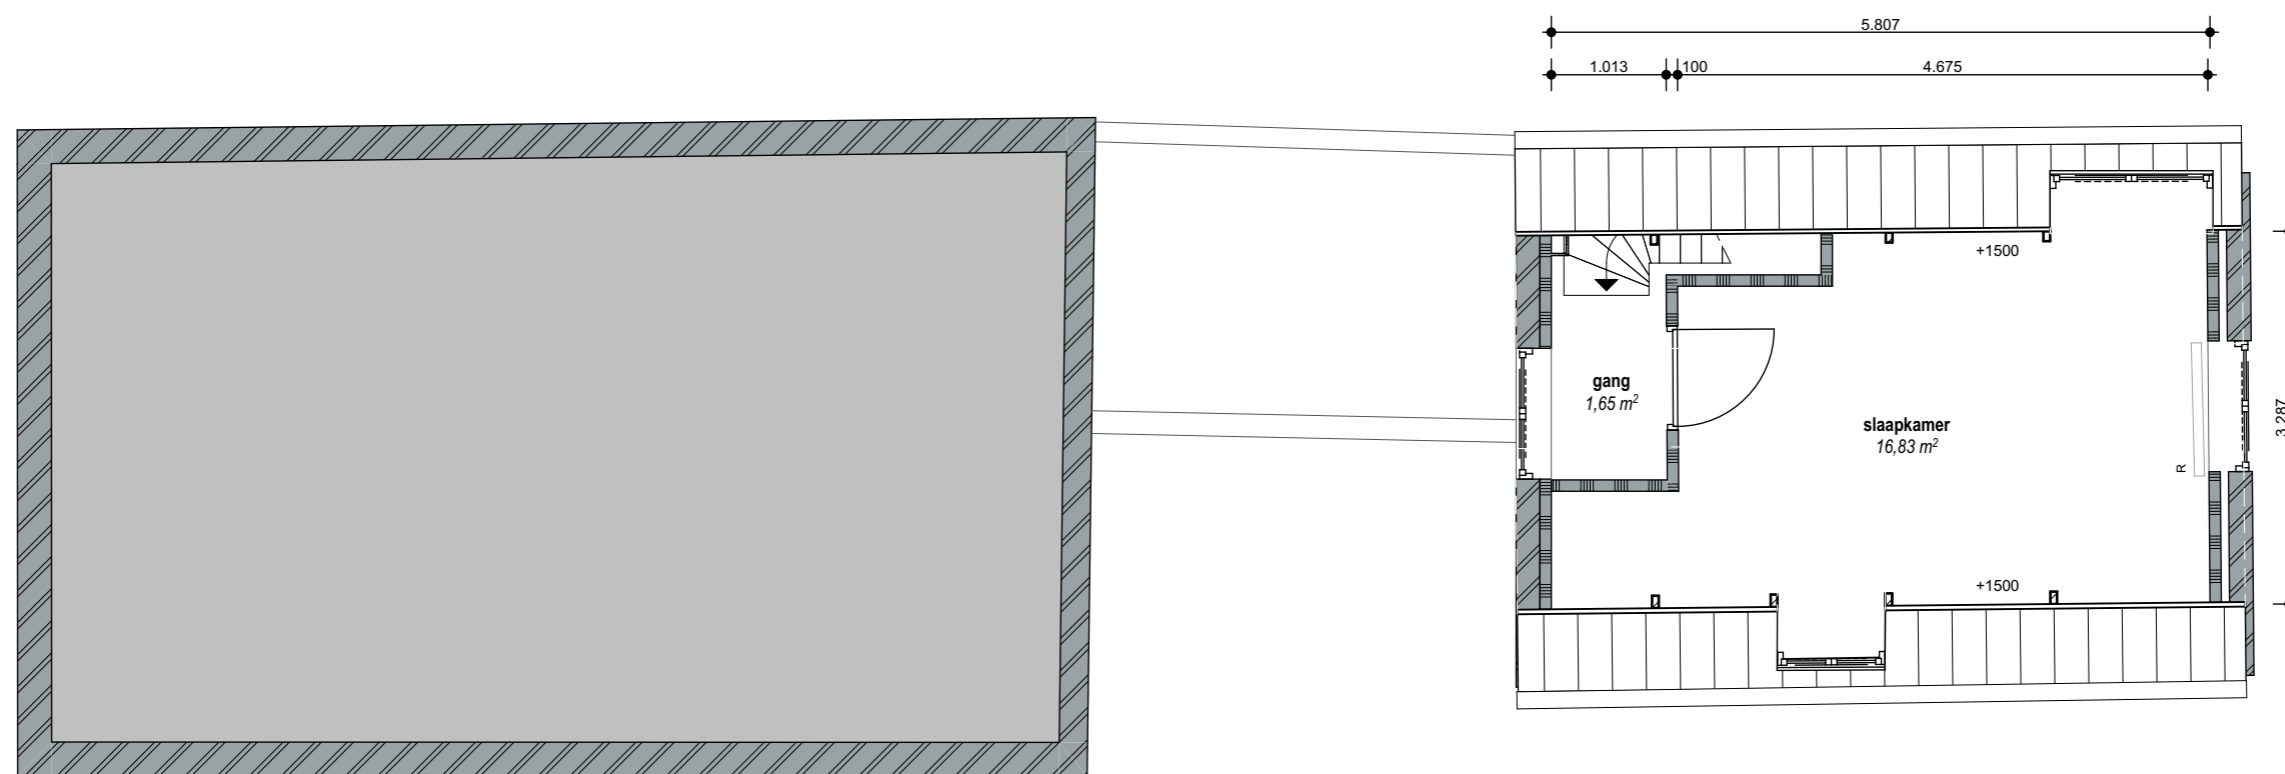

Bouwjaar	1987	
Kasko verb.		
Won. verb.	2022	
Hoogte	2,55	
Aanrechtlengte	4,4	m ¹
Isolatieglas	Ja	m ²
Vloerisolatie	Ja	
Dakisolatie	Ja	
Spouw isolatie	Nee	
Gevel isolatie	Ja	
Geluidsisolatie	Ja	
CV	Combi	
Zolder / berging	Nee	m ²
Tuin	Nee	m ²

TYPE Woning
ADRES
Egelantiersgracht 48 B

1e verdieping

Bouwjaar	1987	
Kasko verb.		
Won. verb.	2022	
Hoogte	2,55	
Aanrechlengte	4,4	m ¹
Isolatieglas	Ja	m ²
Vloerisolatie	Ja	
Dakisolatie	Ja	
Spouw isolatie	Nee	
Gevel isolatie	Ja	
Geluidsisolatie	Ja	
CV	Combi	
Zolder / berging	Nee	m ²
Tuin	Nee	m ²

TYPE Woning
 ADRES
 Egelantiersgracht 48 B

2e verdieping