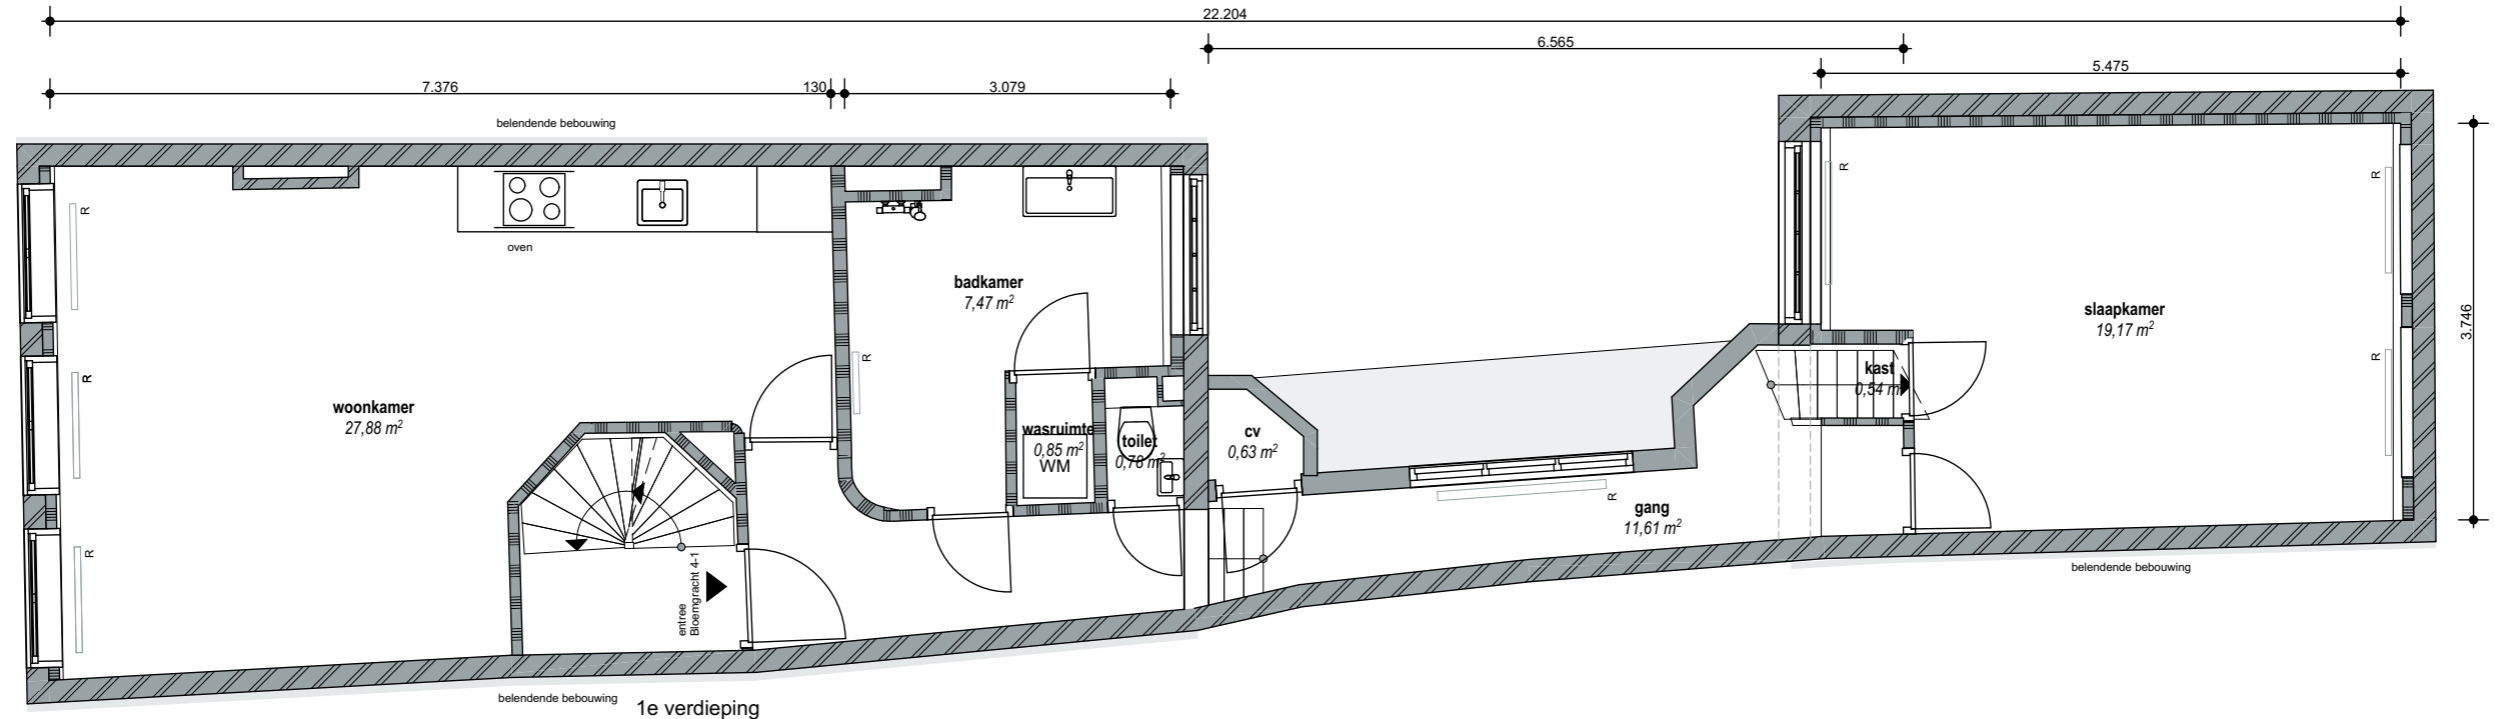

Bouwjaar	<1900	
Kasko verb.	1968	
Won. verb.	2022	
Hoogte	2,4	
Aanrechlengte	4,2	m ¹
Isolatieglas	Achterzetbeglazing	m ²
Vloerisolatie	Ja	
Dakisolatie	Ja	
Spouw isolatie	Nee	
Gevel isolatie	Ja	
Geluidsisolatie	Nee	
CV	Ja	
Zolder / berging		m ²
Tuin		m ²

TYPE Woning
 ADRES
 Bloemgracht 4-1

1e verdieping

Bouwjaar	<1900	
Kasko verb.	1968	
Won. verb.	2022	
Hoogte	2,4	
Aanrehtlengte	4,2	m ¹
Isolatieglas	Achterzetbeglazing	m ²
Vloerisolatie	Ja	
Dakisolatie	Ja	
Spouw isolatie	Nee	
Gevel isolatie	Ja	
Geluidsisolatie	Nee	
CV	Ja	
Zolder / berging		m ²
Tuin		m ²

TYPE Woning

ADRES
Bloemgracht 4-1