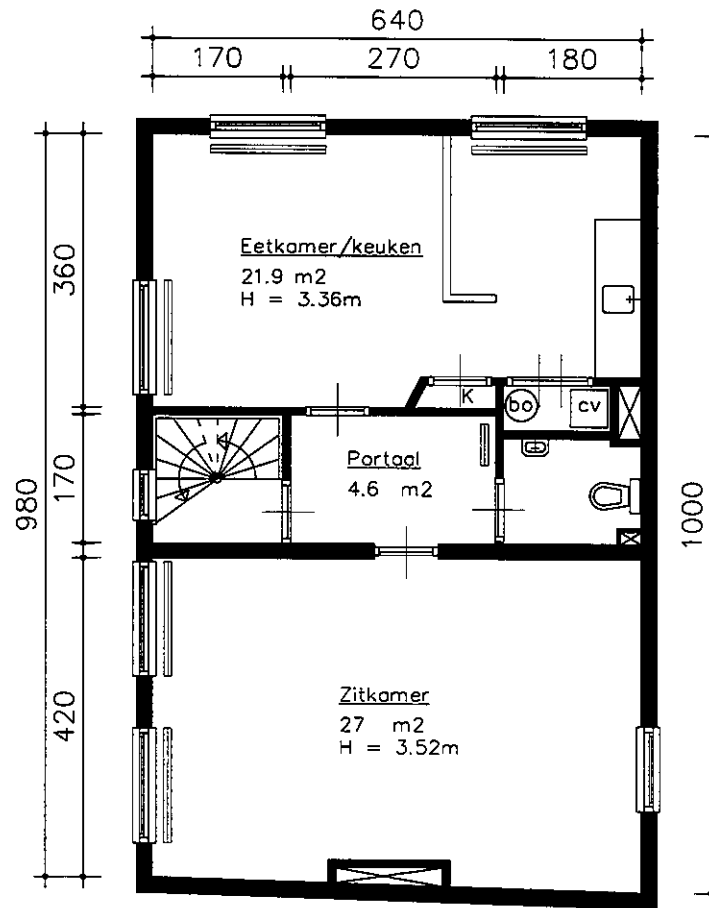

Bouwjaar	<1900
Kasko verb.	1974
Won. verb.	1974
Hoogte	--
Aanrecht lengte	2.20 m
Isolatieglas	Nee m2
Vloer Isolatie	Ja
Dak isolatie	Ja
Spouw isolatie	Nee
Gevel isolatie	Nee
Geluidsisolatie	Nee
CV.	Indiv.
Zolder/berging	Nee m2
Tuin	Nee m2

2	4	0	4	8	0	2	A
---	---	---	---	---	---	---	---

TYPE Woning  
 ADRES Weteringstr. 19-1

1e verdieping

Bouwjaar	<1900
Kasko verb.	1974
Won. verb.	1974
Hoogte	--
Aanrehtlengte	2.20 m
Isolatieglas	Nee m2
Vloer Isolatie	Ja
Dak isolatie	Ja
Spouw isolatie	Nee
Gevel isolatie	Nee
Geluidsisolatie	Nee
CV.	Indiv.
Zolder/berging	Nee m2
Tuin	Nee m2

24048 02B

TYPE Woning  
ADRES Weteringstr. 19-1

Zolderverdieping