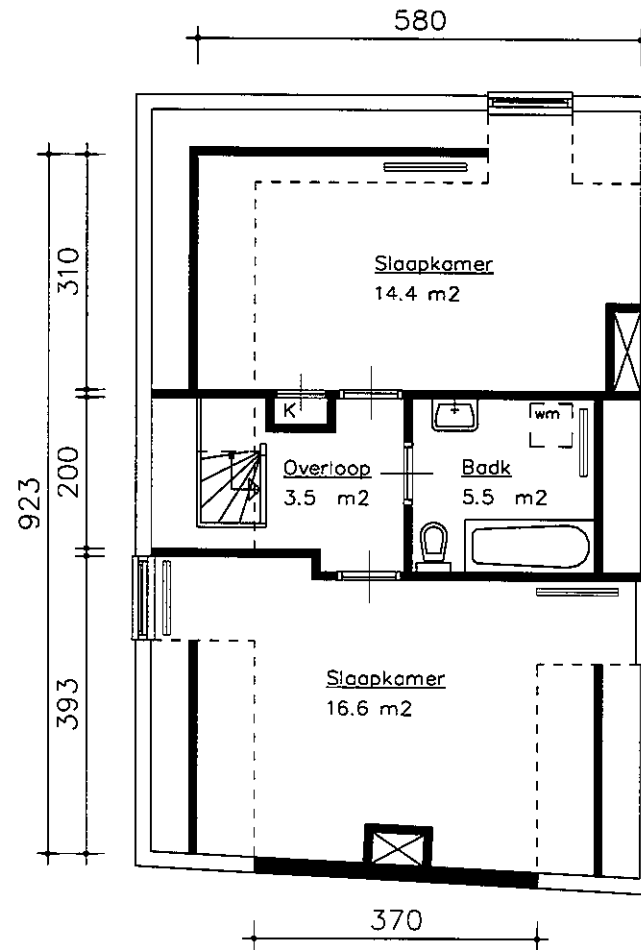

Bouwjaar	<1900
Kasko verb.	1974
Won. verb.	1974
Hoogte	--
Aanrecht lengte	2.20 m
Isolatieglas	Nee m2
Vloer Isolatie	Ja
Dak isolatie	Ja
Spouw isolatie	Nee
Gevel isolatie	Nee
Geluidsisolatie	Nee
CV.	Indiv.
Zolder/berging	Nee m2
Tuin	Nee m2

2	4	0	4	8	0	2	A
---	---	---	---	---	---	---	---

TYPE Woning  
 ADRES Weteringstr. 19-1

1e verdieping

Bouwjaar	<1900
Kasko verb.	1974
Won. verb.	1974
Hoogte	--
Aanrehtlengte	2.20 m
Isolatieglas	Nee m2
Vloer Isolatie	Ja
Dak isolatie	Ja
Spouw isolatie	Nee
Gevel isolatie	Nee
Geluidsisolatie	Nee
CV.	Indiv.
Zolder/berging	Nee m2
Tuin	Nee m2

24048 02B

TYPE Woning  
ADRES Weteringstr. 19-1

Zolderverdieping