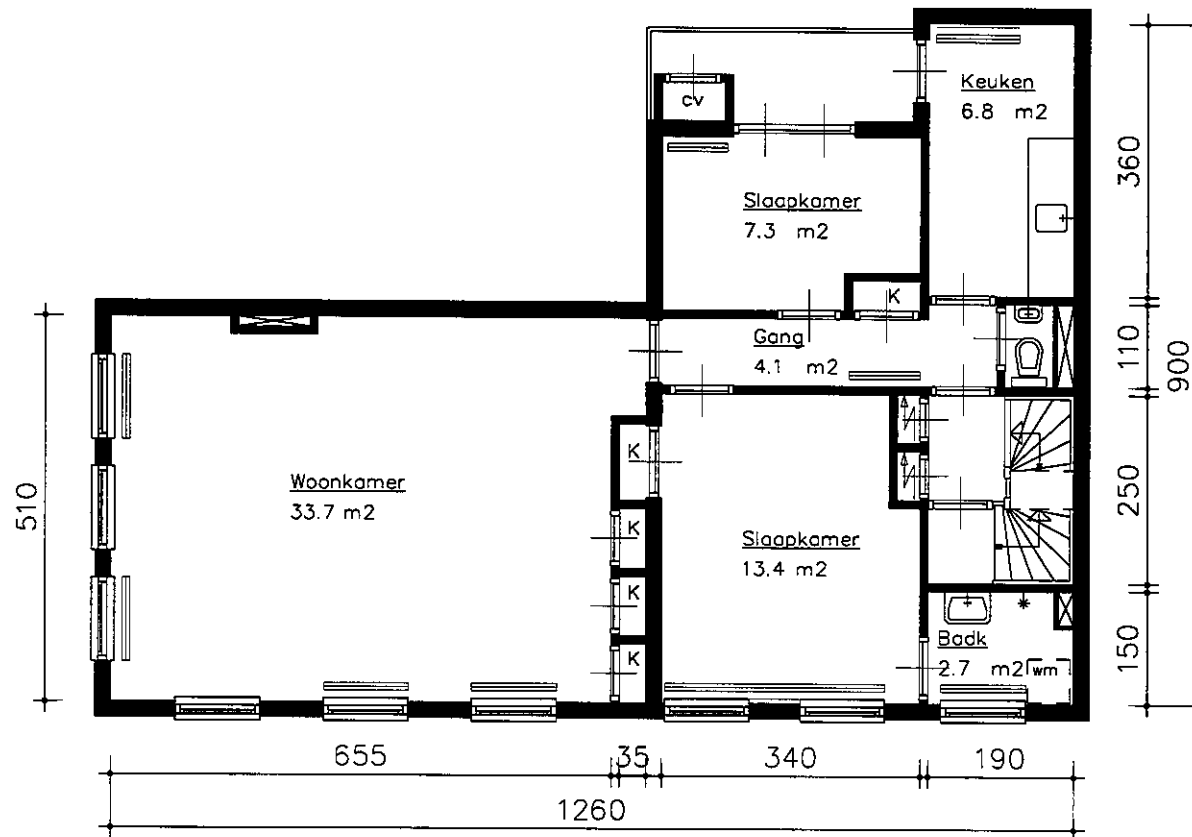

Bouwjaar	<1900
Kasko verb.	1977
Won. verb.	1977
Hoogte	2.68
Aanrehtlengte	2.00 m
Isolatieglas	Nee m2
Vloer Isolatie	Ja
Dak isolatie	Ja
Spouw isolatie	Nee
Gevel isolatie	Nee
Geluidsisolatie	Nee
CV.	Combi
Zolder/berging	6.8 m2
Tuin	Nee m2

24186 02

TYPE Woning
 ADRES Weteringstraat 1/2

2e verdieping