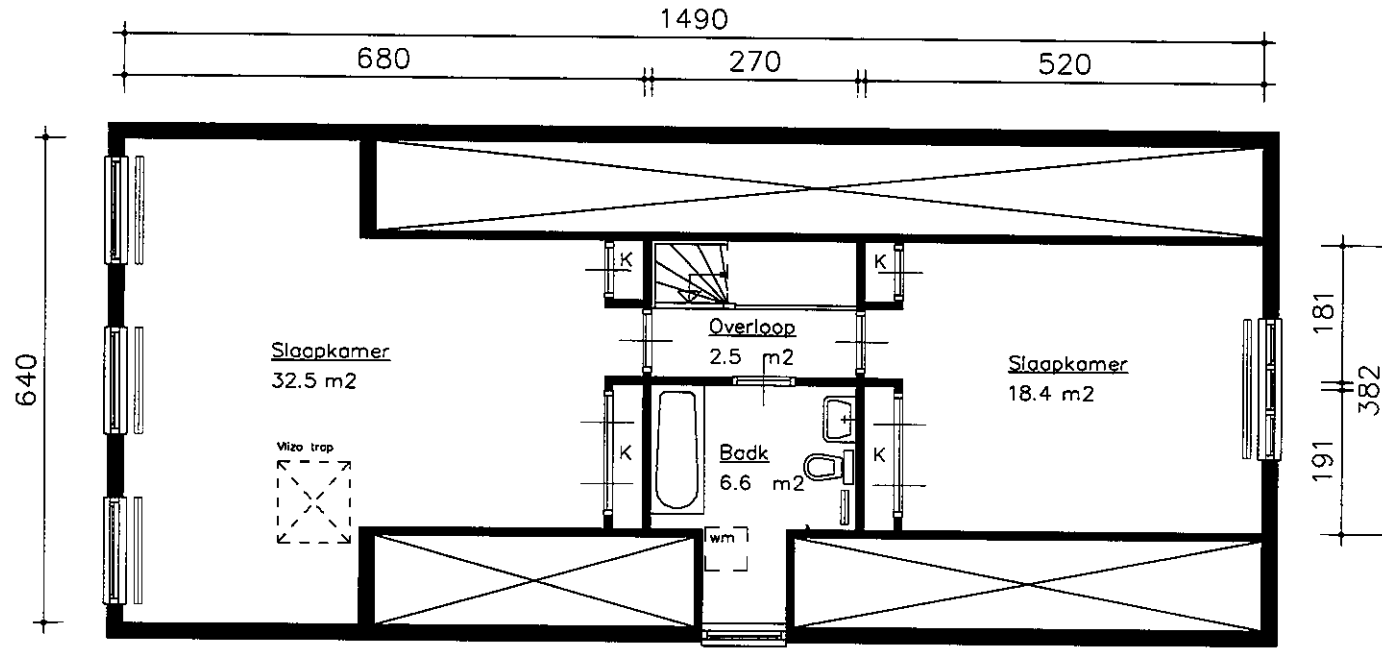

Bouwjaar	<1900
Kasko verb.	1988
Won. verb.	1988
Hoogte	2.36
Aanrechlengte	5.20 m
Isolatieglas	Nee m2
Vloer Isolatie	Ja
Dak isolatie	Ja
Spouw isolatie	Ja
Gevel isolatie	Nee
Geluidsisolatie	Nee
CV.	Indiv.
Zolder/berging	9.6 m2
Tuin	Nee m2

27289 02A

TYPE Woning
ADRES Keizersgr. 697b

Bouwjaar	<1900
Kasko verb.	1988
Won. verb.	1988
Hoogte	2.20
Aanrechlengte	5.20 m
Isolatieglas	Nee m2
Vloer Isolatie	Ja
Dak isolatie	Ja
Spouw isolatie	Ja
Gevel isolatie	Nee
Geluidsisolatie	Nee
CV.	Indiv.
Zolder/berging	9.6 m2
Tuin	Nee m2

27289 02B

TYPE Woning
 ADRES Keizersgr. 697b

Zolderverdieping

Bouwjaar	<1900
Kasko verb.	1988
Won. verb.	1988
Hoogte	--
Aanrechlengte	5.20 m
Isolatieglas	Nee m2
Vloer Isolatie	Ja
Dak isolatie	Ja
Spouw isolatie	Ja
Gevel isolatie	Nee
Geluidsisolatie	Nee
CV.	Indiv.
Zolder/berging	9.6 m2
Tuin	Nee m2