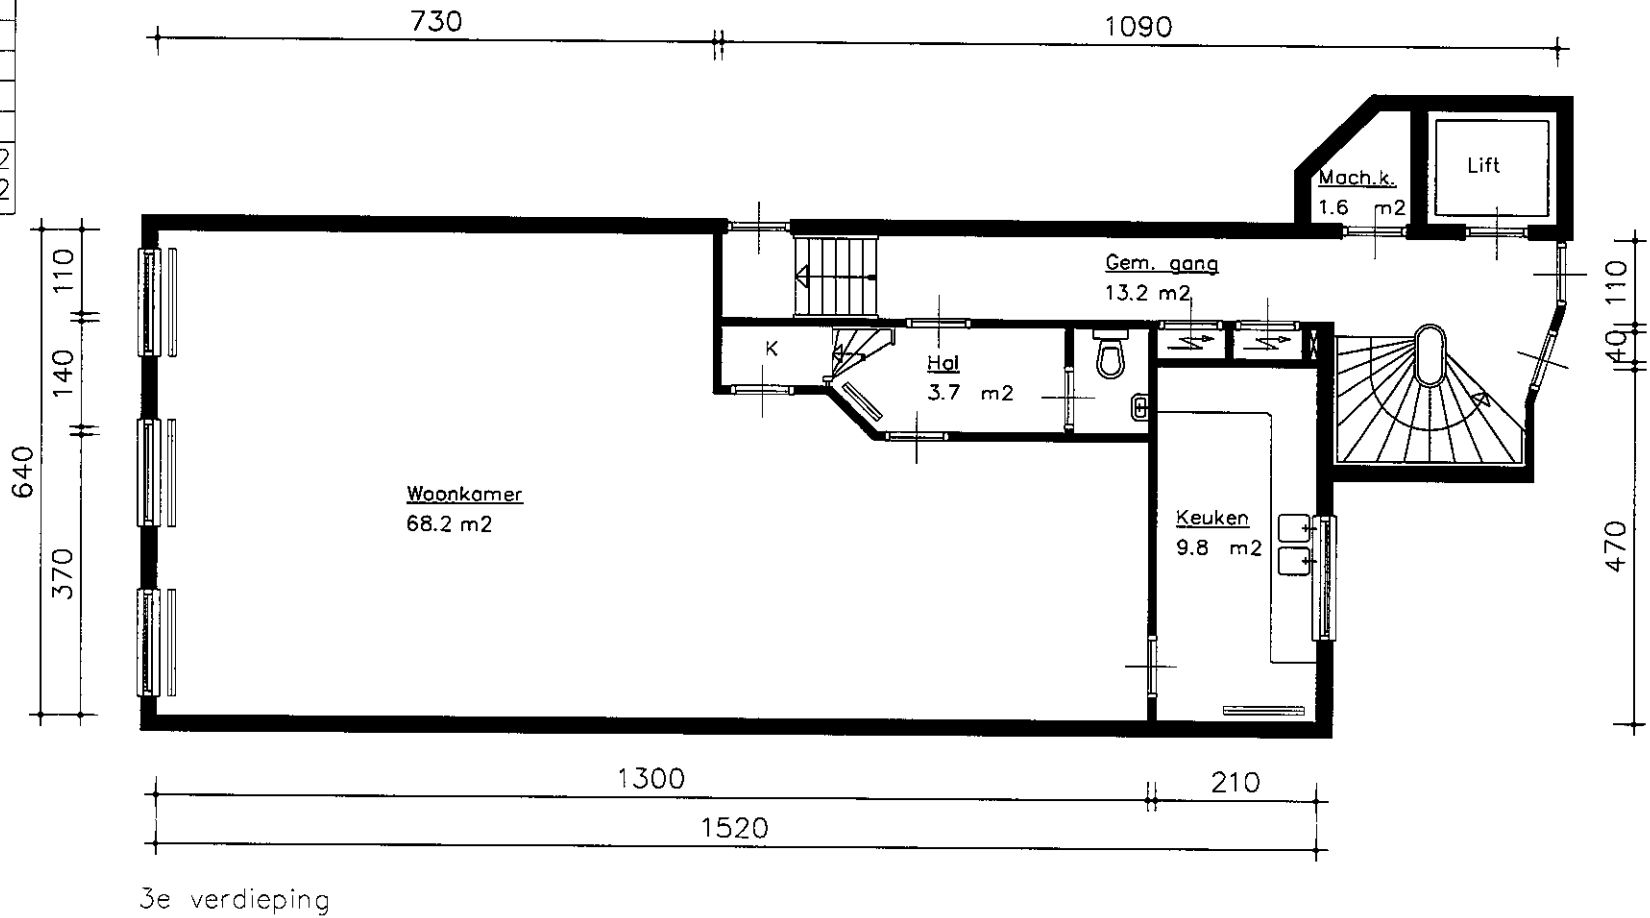

Bouwjaar	<1900
Kasko verb.	1988
Won. verb.	1988
Hoogte	2.36
Aanrechlengte	5.20 m
Isolatieglas	Nee m2
Vloer Isolatie	Ja
Dak isolatie	Ja
Spouw isolatie	Ja
Gevel isolatie	Nee
Geluidsisolatie	Nee
CV.	Indiv.
Zolder/berging	9.6 m2
Tuin	Nee m2

27289 02A

TYPE Woning
ADRES Keizersgr. 697b

Bouwjaar	<1900
Kasko verb.	1988
Won. verb.	1988
Hoogte	2.20
Aanrechlengte	5.20 m
Isolatieglas	Nee m2
Vloer Isolatie	Ja
Dak isolatie	Ja
Spouw isolatie	Ja
Gevel isolatie	Nee
Geluidsisolatie	Nee
CV.	Indiv.
Zolder/berging	9.6 m2
Tuin	Nee m2

27289 02B

TYPE Woning
 ADRES Keizersgr. 697b

Zolderverdieping

Bouwjaar	<1900
Kasko verb.	1988
Won. verb.	1988
Hoogte	--
Aanrechlengte	5.20 m
Isolatieglas	Nee m2
Vloer Isolatie	Ja
Dak isolatie	Ja
Spouw isolatie	Ja
Gevel isolatie	Nee
Geluidsisolatie	Nee
CV.	Indiv.
Zolder/berging	9.6 m2
Tuin	Nee m2