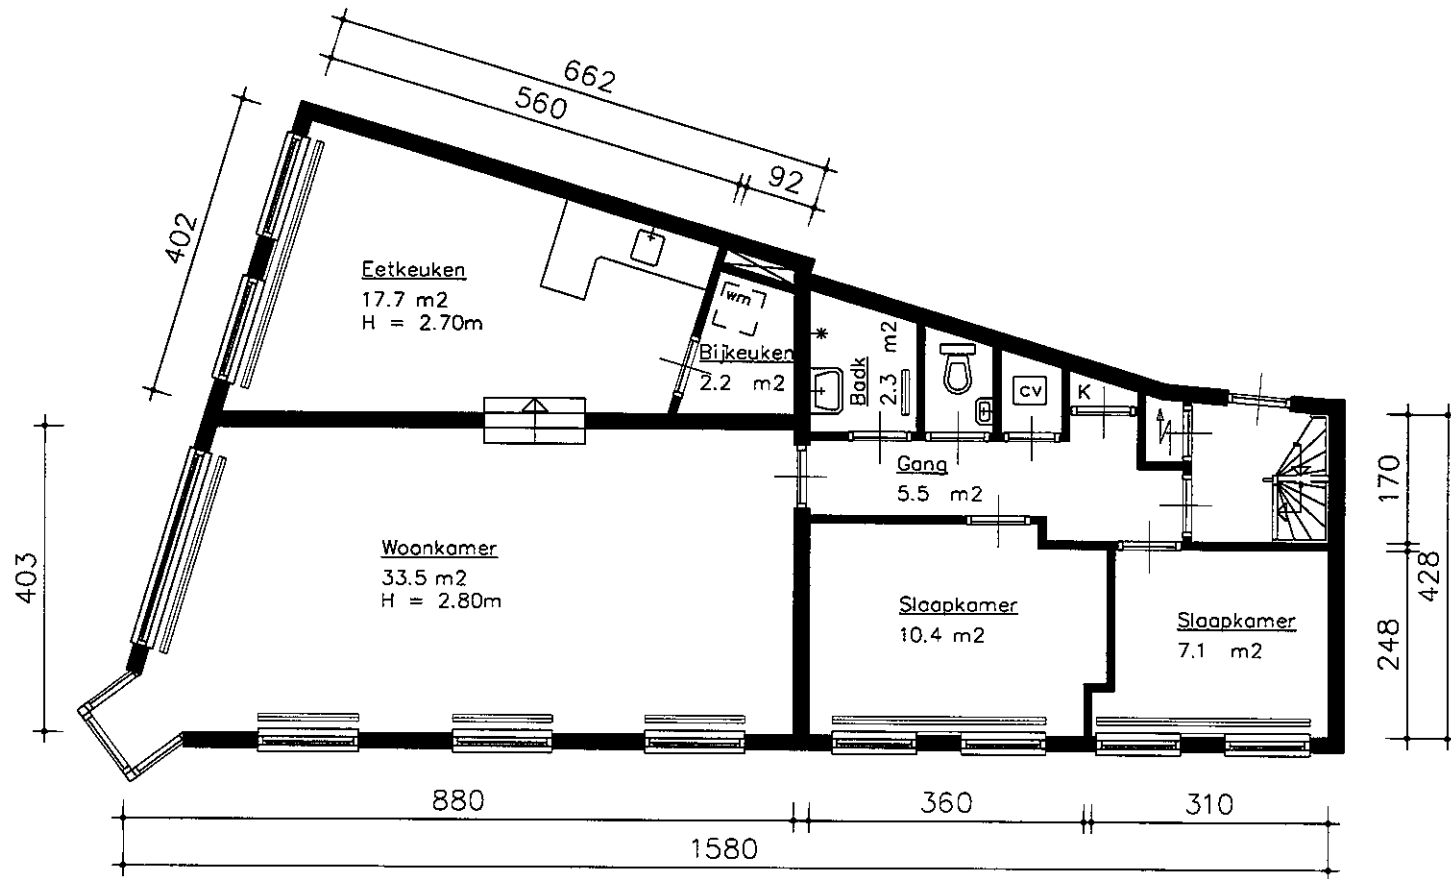

Bouwjaar	<1900
Kasko verb.	1984
Won. verb.	1984
Hoogte	--
Aanrehtlengte	3.30 m
Isolatieglas	Nee m2
Vloer isolatie	Ja
Dak isolatie	Ja
Spouw isolatie	Nee
Gevel isolatie	Nee
Geluidsisolatie	Nee
CV.	Indiv.
Zolder/berging	2.2 m2
Tuin	-- m2

23192 02

TYPE Woning
 ADRES Nw. Sp.str. 22b

1e verdieping