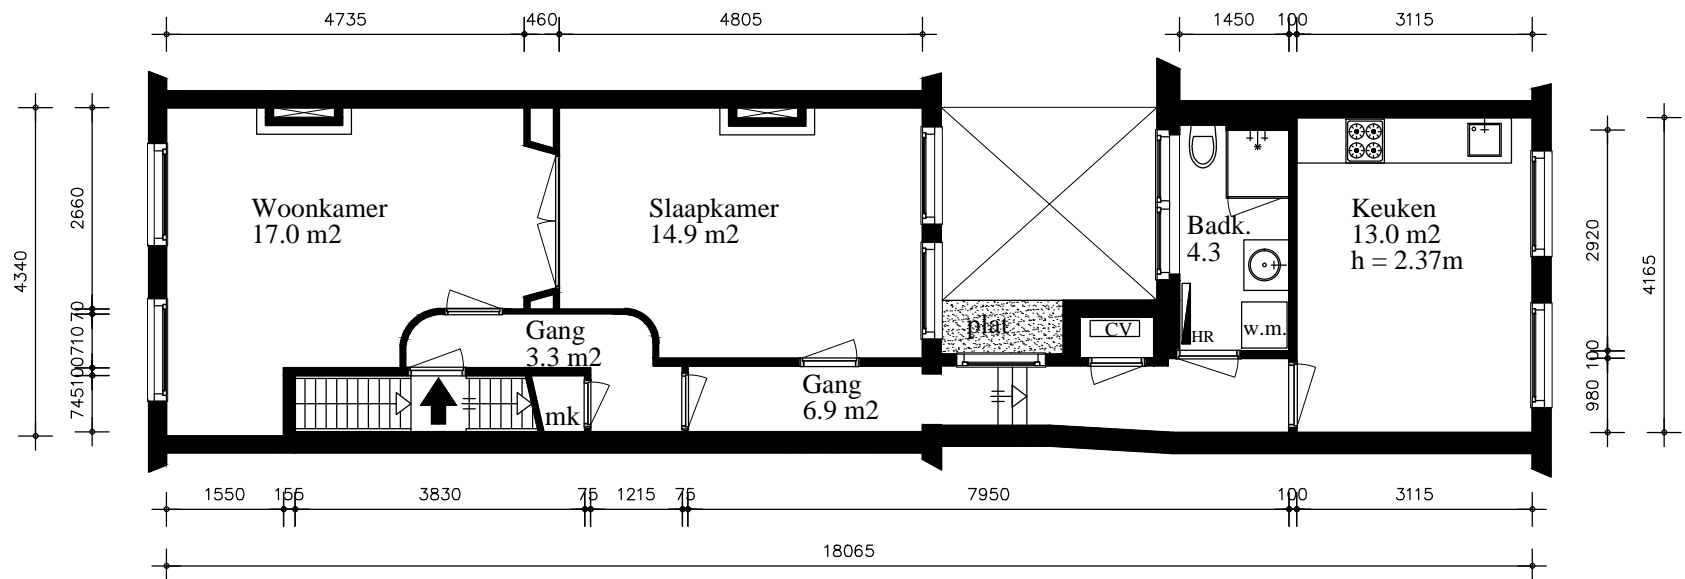

Bouwjaar	<1900
Casco verb.	1992
Won. verb.	2014
Hoogte	2.83
Aanrehtlengte	2.84 m
Isolatieglas	Nee m2
Vloer Isolatie	Ja
Dak isolatie	Ja
Spouw isolatie	Nee
Gevel isolatie	Nee
Geluidsisolatie	Nee
CV.	Individueel
Zolder/berging	3.1 m2
Tuin	-. m2

0	8	2	1	2	0	2	.
---	---	---	---	---	---	---	---

TYPE Woning

ADRES

Bloemgracht 39B

1e etage

1e etage