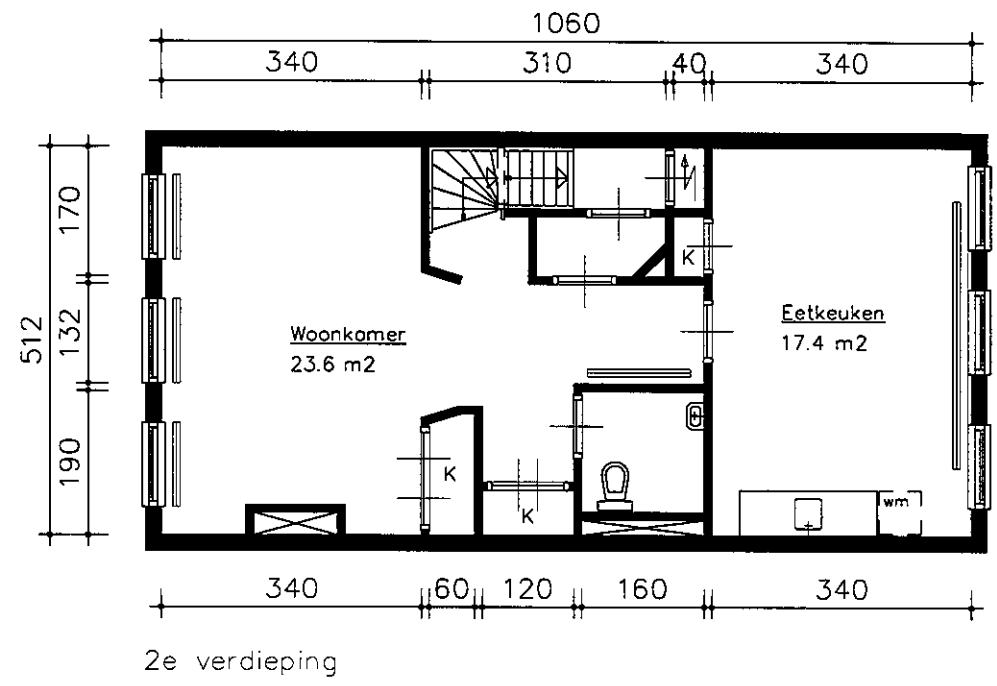

Bouwjaar	<1900
Kasko verb.	1977
Won. verb.	1977
Hoogte	3.09
Aanrechlengte	1.70 m
Isolatieglas	Nee m2
Vloer Isolatie	Ja
Dak isolatie	Ja
Spouw isolatie	Nee
Gevel isolatie	Nee
Geluidsisolatie	Nee
CV.	Coll.
Zolder/berging	5.4 m2
Tuin	Nee m2

10161 03A

TYPE Woning  
ADRES Reestraat 17b

Bouwjaar	<1900
Kasko verb.	1977
Won. verb.	1977
Hoogte	2.18
Aanrechlengte	1.70 m
Isolatieglas	Nee m2
Vloer Isolatie	Ja
Dak isolatie	Ja
Spouw isolatie	Nee
Gevel isolatie	Nee
Geluidsisolatie	Nee
CV.	Coll.
Zolder/berging	5.4 m2
Tuin	Nee m2

1 0 1 6 1 0 3 B

TYPE Woning  
ADRES Reestraat 17b

Zolderverdieping