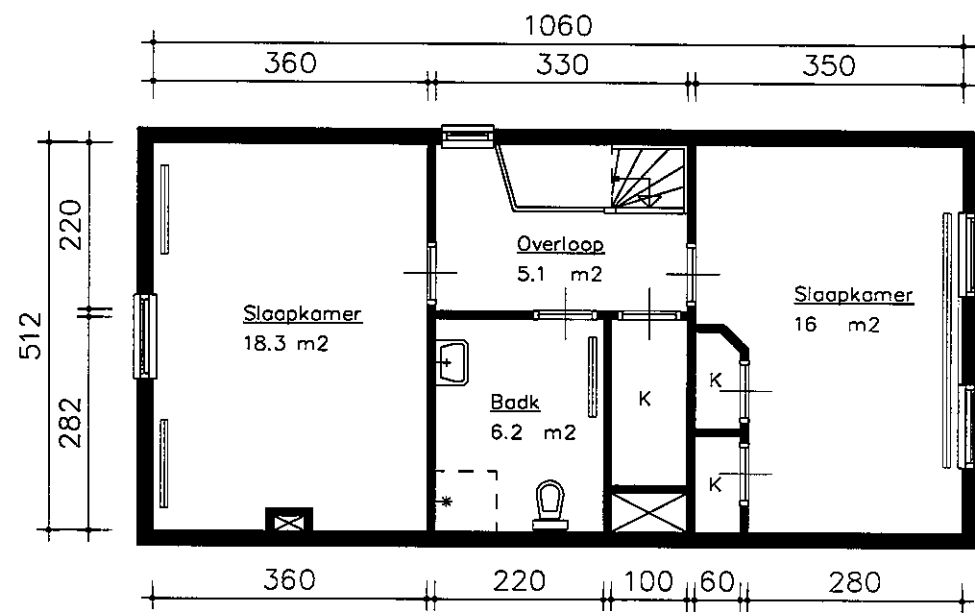

Bouwjaar	<1900
Kasko verb.	1977
Won. verb.	1977
Hoogte	3.09
Aanrechlengte	1.70 m
Isolatieglas	Nee m2
Vloer Isolatie	Ja
Dak isolatie	Ja
Spouw isolatie	Nee
Gevel isolatie	Nee
Geluidsisolatie	Nee
CV.	Coll.
Zolder/berging	5.4 m2
Tuin	Nee m2

10161 03A

TYPE Woning  
ADRES Reestraat 17b

Bouwjaar	<1900
Kasko verb.	1977
Won. verb.	1977
Hoogte	2.18
Aanrechlengte	1.70 m
Isolatieglas	Nee m2
Vloer Isolatie	Ja
Dak isolatie	Ja
Spouw isolatie	Nee
Gevel isolatie	Nee
Geluidsisolatie	Nee
CV.	Coll.
Zolder/berging	5.4 m2
Tuin	Nee m2

1 0 1 6 1 0 3 B

TYPE Woning  
ADRES Reestraat 17b

Zolderverdieping