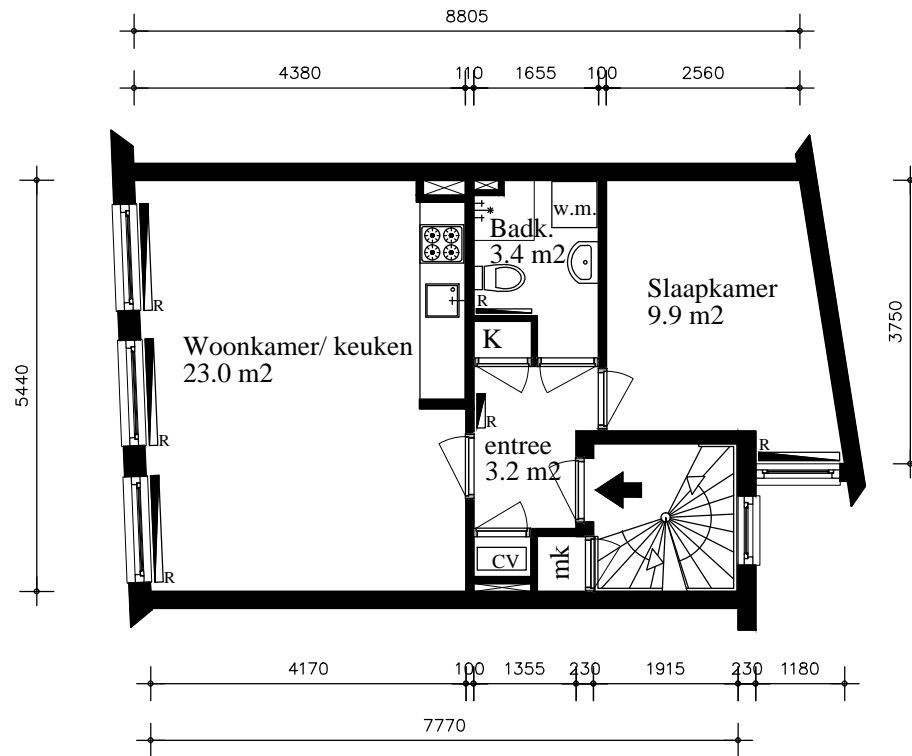

Bouwjaar	<1900
Casco verb.	1983
Won. verb.	2012
Hoogte	2.75
Aanrechlengte	2.60 m
Isolatieglas	Nee m2
Vloer Isolatie	Ja
Dak isolatie	Ja
Spouw isolatie	Nee
Gevel isolatie	Nee
Geluidsisolatie	Nee
CV.	Combi
Zolder/berging	--- m2
Tuin	--- m2

1	1	1	1	6	0	2
---	---	---	---	---	---	---

TYPE Woning

ADRES

Singel 159B

1e etage

1e etage