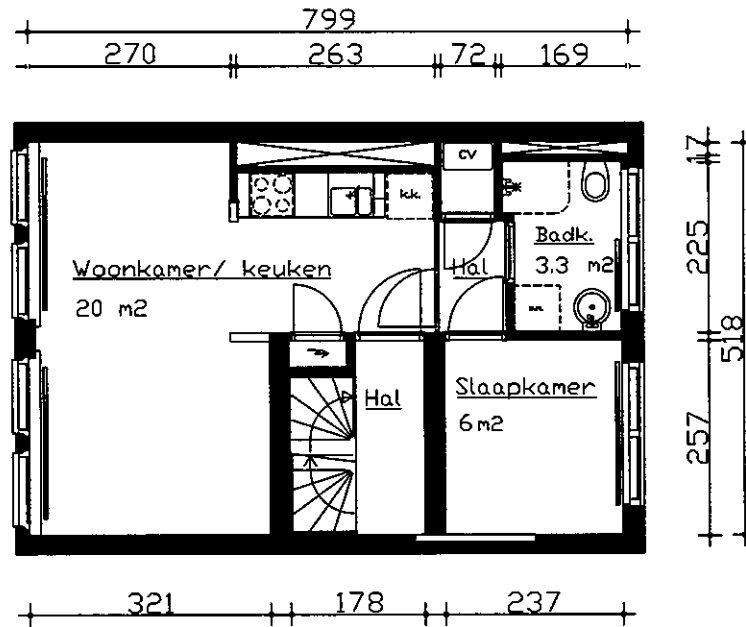

9	9	2	5	9	5	A
---	---	---	---	---	---	---

TYPE Woning
 ADRES □z. Achterburgwal 191B

Bouwjaar	<1900
Kasko verb.	2006
Won. verb.	2006
Hoogte	--
Aanrechlengte	1.95 m
Isolatieglas	Nee
Vloer Isolatie	Ja
Dak isolatie	--
Spouw isolatie	Nee
Gevel isolatie	Ja
Geluidsisolatie	Ja
CV.	Combi.
Zolder/berging	--
Tuin	--

1e verdieping