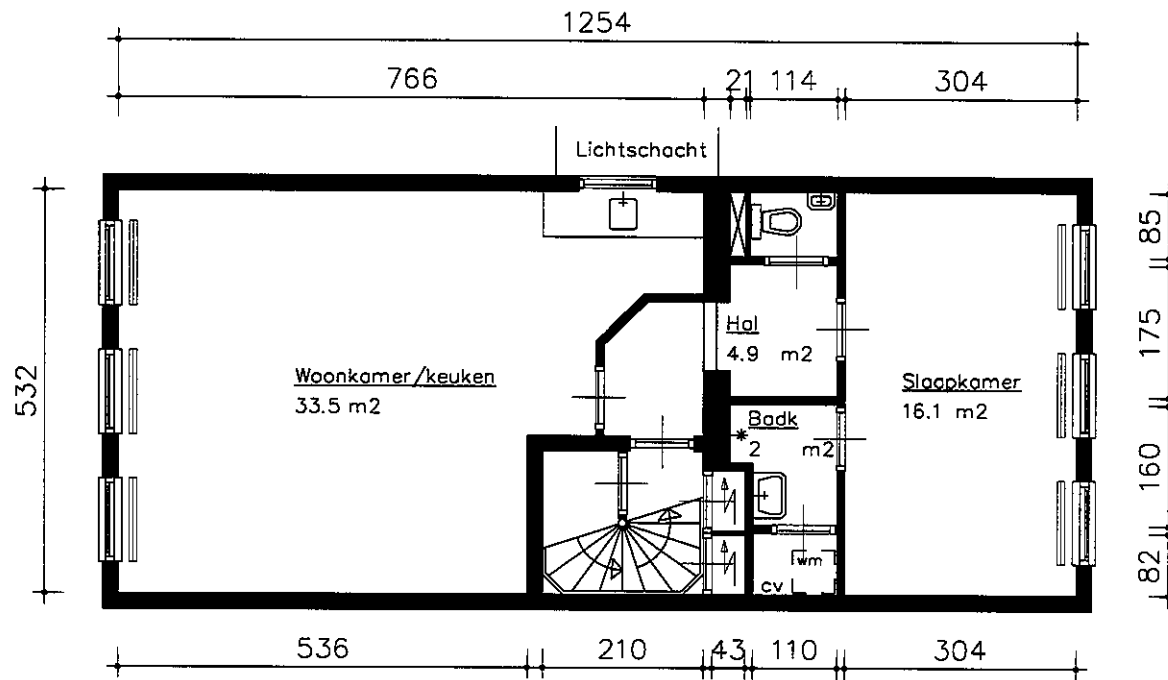

Bouw jaar	<1900
Kasko verb.	1990
Won. verb.	1990
Hoogte	2.78
Aanrechlengte	2.10 m
Isolatieglas	5 m2
Vloer Isolatie	Nee
Dak isolatie	Ja
Spouw isolatie	Nee
Gevel isolatie	Ja
Geluidsisolatie	Nee
CV.	Combi
Zolder/berging	3.6 m2
Tuin	m2

15329 03

TYPE Woning
ADRES Kl. burgwal 14c

2e verdieping